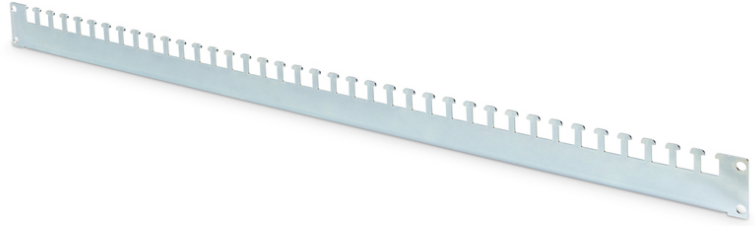

DIGITUS Unique & Dynamic Basic serisindeki 483 mm (19") kabinetler için kablo destek rayları

DN-19 ORG-800P
EAN 4016032378129

Unique ve Dynamic Basic için kablo destek rayı 800 mm derinliğindeki dolaplar için, 1 ray

Yeni kablo destek rayları 483 mm (19") muhafazaların derinliğine monte edilir. İlgili muhafazanın delikli çerçeve profiline takılarak, raylar artık kablo yönetimi için daha fazla manevra alanına sahip olmaktadır. DIGITUS'un Unique serisi ve Dynamic Basic serisindeki tüm 483 mm (19") kabinetler için uygundur.

Daha fazla manevra alanı için yeni montaj yöntemiyle hızlı ve kolay kablo yönetimi.

- Basit ve etkili kablo yönetimi
- Muhafazanın delikli çerçeve profiline bağlantı
- 2 mm kalınlığında çelik sac, galvanizli
- Toplam derinliği 800 mm olan muhafazalar için