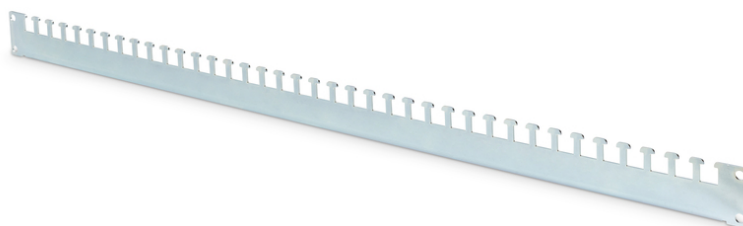

# DIGITUS Rotaie di fissaggio per i cavi per armadi da 483 mm (19") della serie Unique e Dynamic Basic

DN-19 ORG-800P  
EAN 4016032378129

### Guida di supporto per cavi per Unique e Dynamic Basic Per armadi profondi 800 mm, 1 guida

Le nuove guide di fissaggio dei cavi sono installate nella profondità degli armadi da 483 mm (19"). Grazie al fissaggio sul profilo del telaio perforato, le rotaie offrono uno spazio maggiore per la gestione dei cavi. Sono adatti per tutti gli armadi da 483 mm (19") della Serie Unique così come della serie Dynamic Basic di DIGITUS.

**Semplice e rapida gestione dei cavi con un nuovo tipo di installazione per un margine di manovra maggiore.**

- Gestione dei cavi facili ed efficace
- Attacco al profilo forato del telaio dell'armadio
- Lamiera in acciaio resistente con spessore di 2 mm, zincata
- Per armadi con una profondità complessiva di 800 mm