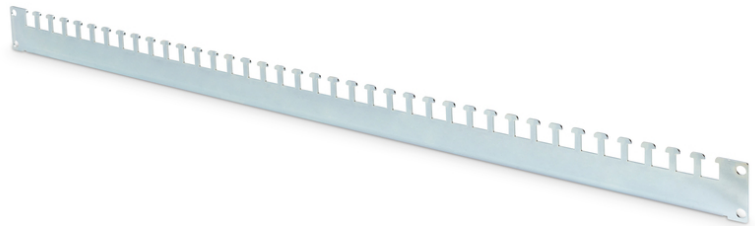

DIGITUS Guías de sujeción de cables para armarios de 483 mm (19") de la serie Unique y Dynamic Basic

DN-19 ORG-800P
EAN 4016032378129

Carril portacables para Unique y Dynamic Basic Para armarios de 800 mm de profundidad, 1 carril

Los nuevos carriles de sujeción de cables se instalan en la profundidad de los armarios de 483 mm (19"). Gracias a la fijación al perfil de marco perforado del armario, los carriles disponen incluso de más espacio para la gestión de cables. Son compatibles con todos los armarios de 483 mm (19") de la serie Unique y de la serie Dynamic Basic de DIGITUS®.

Gestión de cables rápida y fácil con el nuevo montaje para mayor libertad de acción.

- Gestión de cables sencilla y efectiva
- Fijación en el perfil del marco perforado del armario
- Chapa de acero resistente de 2 mm, galvanizado
- Para armarios de 800 mm de profundidad total