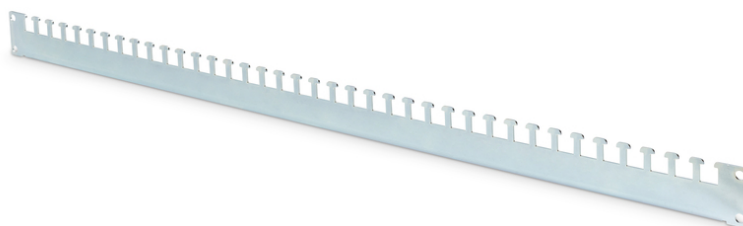

DIGITUS Guías de sujeción de cables para armarios de 483 mm (19") de la serie Unique y Dynamic Basic

DN-19 ORG-800P
EAN 4016032378129

Carril portacables para Unique y Dynamic Basic Para armarios de 800 mm de profundidad, 1 carril

Los nuevos carriles de sujeción de cables se instalan en la profundidad de los armarios de 483 mm (19"). Gracias a la fijación al perfil de marco perforado del armario, los carriles disponen incluso de más espacio para la gestión de cables. Son compatibles con todos los armarios de 483 mm (19") de la serie Unique y de la serie Dynamic Basic de DIGITUS®.

Gestión de cables rápida y fácil con el nuevo montaje para mayor libertad de acción.

- Gestión de cables sencilla y efectiva
- Fijación en el perfil del marco perforado del armario
- Chapa de acero resistente de 2 mm, galvanizado
- Para armarios de 800 mm de profundidad total