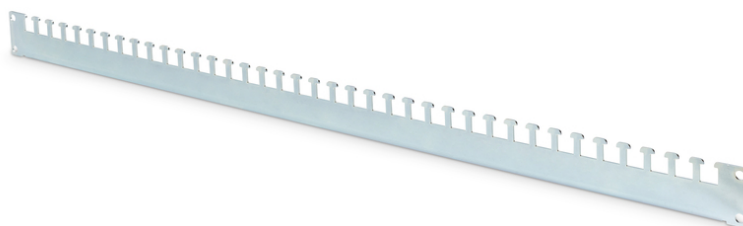

DIGITUS Kabelabfangschienen für 483 mm (19")-Schränke der Unique & Dynamic Basic Serie

DN-19 ORG-800P
EAN 4016032378129

Kabelabfangschiene für Unique und Dynamic Basic für 800 mm tiefe Schränke, 1 Schiene

Die neuen Kabelabfangschienen werden in der Tiefe der 483 mm (19")-Schränke verbaut. Durch die Befestigung am gelochten Rahmenprofil des Schrankes verfügen die Schienen nun über noch mehr Spielraum zum Kabelmanagement. Sie sind passend für alle 483 mm (19")-Schränke der Unique Serie sowie der Dynamic Basic Serie von DIGITUS.

Schnelles & einfaches Kabelmanagement mit neuer Montageart für mehr Spielraum.

- Einfaches & effektives Kabelmanagement
- Befestigung am gelochten Rahmenprofil des Schrankes
- 2 mm starkes Stahlblech, galvanisiert
- Für Schränke mit 800 mm Gesamttiefe

Lieferumfang

- 1x Kabelabfangschiene
- 4x Montageschraube

Logistische Daten

	Anzahl (Stück)	Gewicht (kg)	Tiefe (cm)	Breite (cm)	Höhe (cm)	cm ³
Karton-VPE	20	11,88	76,50	22,00	12,00	20.196,00
Innen-VPE	1	0,59	74,60	2,20	5,40	886,25
Einzel-VPE	1	0,59	74,60	2,20	5,40	886,25
Netto einzeln ohne VP	1	0,55	72,00	0,50	4,50	0,00