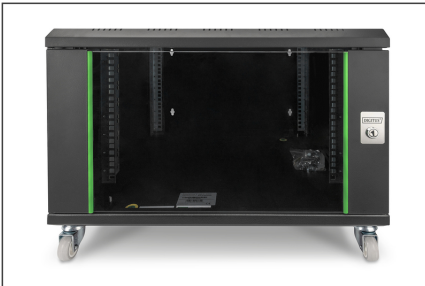

More images: