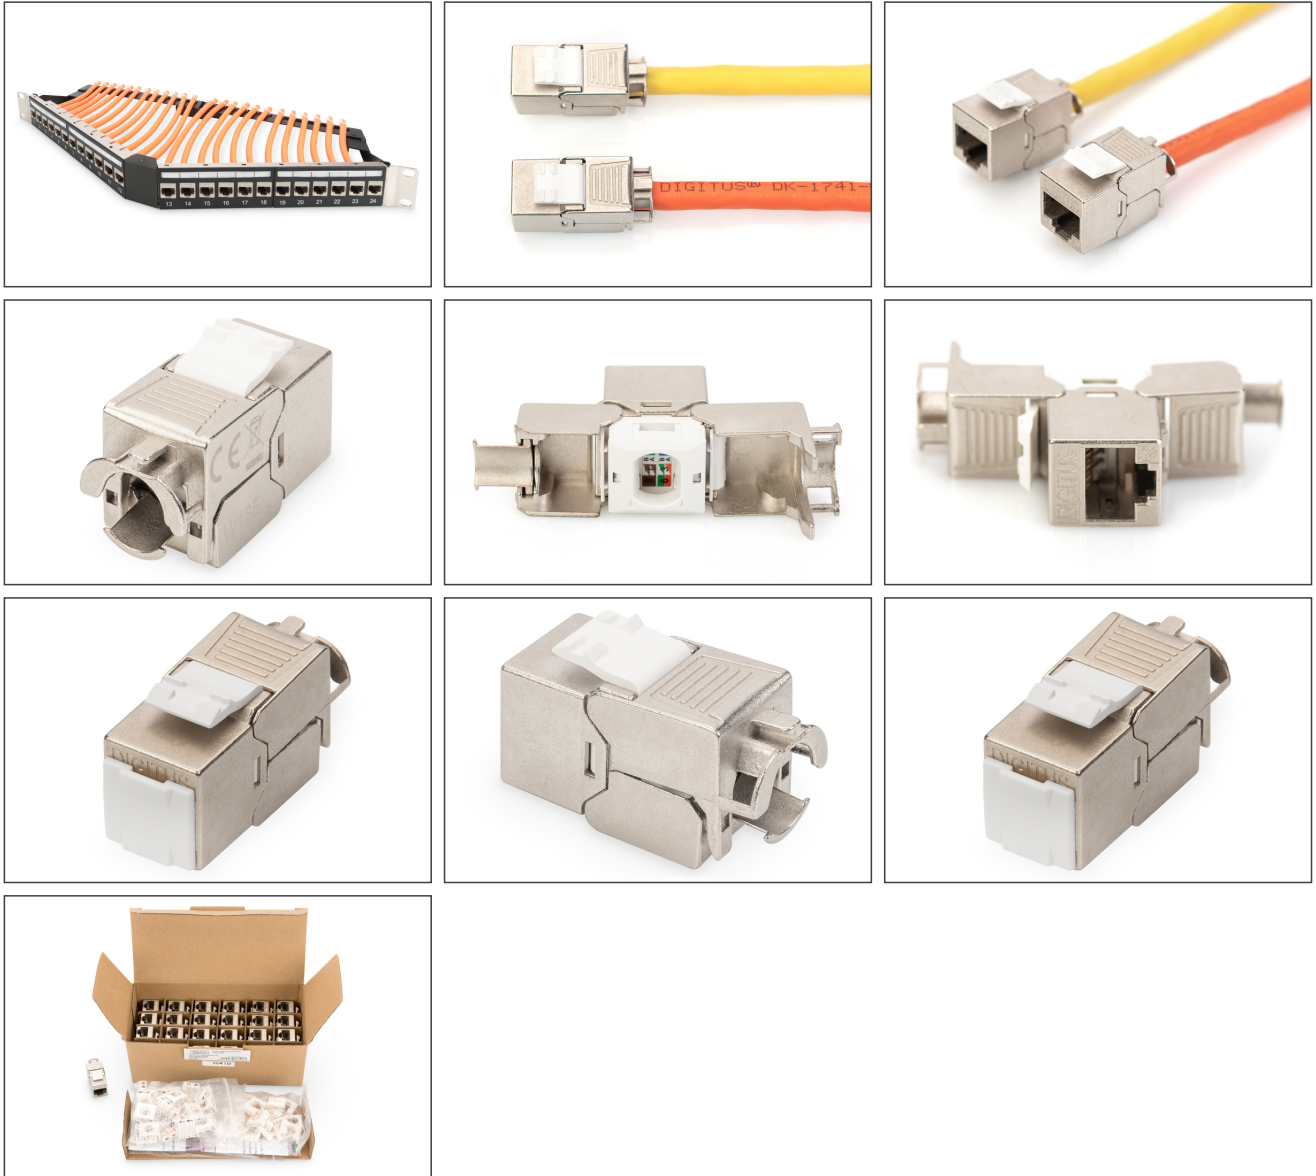

More images:

Safety notes

- Ürünü nemden koruyun
- Ürünü kurarken antistatik şarjdan kaçınin
- Kurulum sırasında ham kablo üreticisinin teknik özelliklerine uyun

EU responsible person

EU based economic operator ensuring the product complies with the required regulations.

ASSMANN Electronic GmbH
Auf dem Schüffel 3
Lüdenscheid, Germany
<https://www.assmann.com>
info@assmann.com