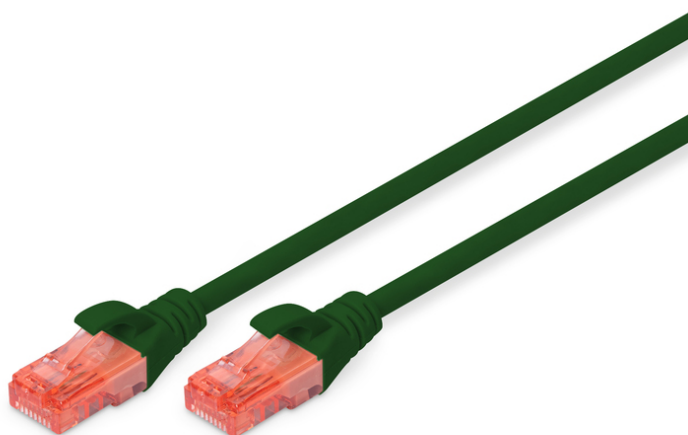

DIGITUS Cavo patch CAT 6 U/UTP

DK-1612-050/G
EAN 4016032372073

CAT 6, cavo patch U-UTP, PVC AWG 26/7, lunghezza 5 m, colore verde

I cavi patch classe E categoria 6 di DIGITUS® sono realizzati e testati secondo gli standard di ISO/IEC 11801 e DIN EN 50173 CAT 6. Garantiscono che l'installazione del cavo soddisfa le specifiche ISO & EN Channel e offrono prestazioni eccellenti nel cablaggio del CAT 6 DIGITUS®. La prestazione è stata testata fino a 250 MHz, comprese le caratteristiche prestazionali come per esempio la paradiafonia ("NEXT"). I cavi patch DIGITUS® sono stati progettati per soddisfare completamente tutte le richieste delle varie aree applicative. Ogni cavo è dotato di un salvacordone costampato con serracavo. Inoltre la guarnizione ha una protezione del fermo che impedisce l'aggrovigliamento del cavo così come la rottura della leva di arresto dal connettore. Una semplice identificazione della categoria 6 è resa possibile dalla colorazione rossa della spina.

Le migliori prestazioni e qualità della connessione per la vostra rete.

- 2x presa RJ45 (8P8C)
- Cappuccio con protezione anti piega, scarico della trazione e protezione del fermo
- Lunghezza minima di avvio
- Assortimento: Cavi patch a doppino intrecciato
- Configurazione: 1:1
- Connettore 1: Spina modulare RJ45 (8/8)
- Connettore 2: Spina modulare RJ45 (8/8)
- Imballaggio: Busta in plastica DIGITUS
- Categoria: CAT 6
- Schermatura: U-UTP, non schermato
- Lunghezza: 5 m
- Colore: verde
- Guaina: PVC
- Struttura: 4 x 2 AWG 26/7, doppino
- Versione stretta: no