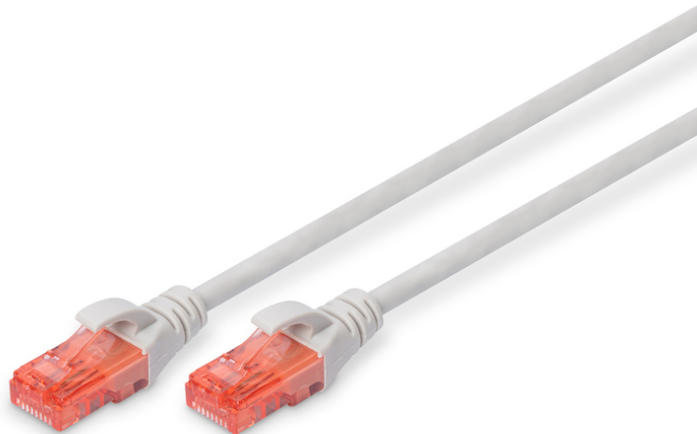

# DIGITUS Câbles de brassage CAT 6 U/UTP

DK-1612-020  
EAN 4016032371922

## CAT 6, câble patch U-UTP, PVC AWG 26/7, longueur 2 m, couleur grise

Les câbles à paires, classe E, catégorie 6 DIGITUS® sont fabriqués et testés conformément à la norme CAT 6 ISO/IEC 11801 et DIN EN 50173 Standard. Ils permettent de garantir que l'installation de câbles est conforme à la spécification de canal ISO et EN, et offrent une performance excellente au câblage CAT 6 DIGITUS®. La performance a été testée jusqu'à 250 MHz, y compris les caractéristiques de performance à l'instar de la paradiaphonie (« NEXT »). Les câbles à paires DIGITUS® ont été spécialement conçus pour répondre aux besoins dans les différents domaines d'application de manière intégrale. Chaque câble est doté d'un manchon de protection anti-pli injecté avec décharge de traction. Par ailleurs, le manchon de protection dispose d'un levier à cran qui empêche l'enchevêtrement de câbles et protège en même temps le décrochage du levier à cran du connecteur. La coloration rouge des connecteurs permet une identification simple de la catégorie 6.

## Un débit et une qualité de connexion excellents pour votre réseau.

- Connecteur 2x RJ45 (8P8C)
- Protecteurs de contact avec protection anti-courbure, dispositif de décharge de traction et protection de levier à cran
- Longueur sur l'embout
- Assortiment: Jarretière (paires torsadées)
- Configuration: 1:1
- Connecteur 1: Connecteur modulaire RJ45 (8/8)
- Connecteur 2: Connecteur modulaire RJ45 (8/8)
- Emballage: DIGITUS Polybag (sac en plastique)
- Catégorie: Cat. 6
- Blindage: U-UTP, non blindé
- Longueur: 2 m
- Couleur: gris
- Gaine: PVC
- Structure: 4x 2 AWG 26/7, paires torsadées
- Version Slim: Non