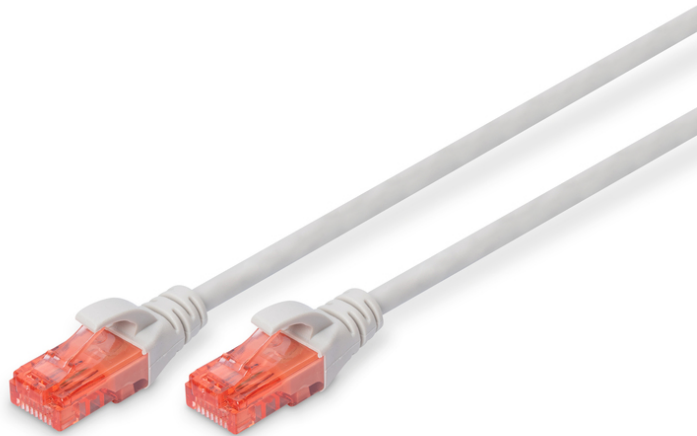

# DIGITUS Câbles de brassage CAT 6 U/UTP

**DK-1612-010**  
**EAN 4016032371861**

**CAT 6, câble patch U-UTP, PVC AWG 26/7, longueur 1 m, couleur grise**

Les câbles à paires, classe E, catégorie 6 DIGITUS® sont fabriqués et testés conformément à la norme CAT 6 ISO/IEC 11801 et DIN EN 50173 Standard. Ils permettent de garantir que l'installation de câbles est conforme à la spécification de canal ISO et EN, et offrent une performance excellente au câblage CAT 6 DIGITUS®. La performance a été testée jusqu'à 250 MHz, y compris les caractéristiques de performance à l'instar de la paradiaphonie (« NEXT »). Les câbles à paires DIGITUS® ont été spécialement conçus pour répondre aux besoins dans les différents domaines d'application de manière intégrale. Chaque câble est doté d'un manchon de protection anti-pli injecté avec décharge de traction. Par ailleurs, le manchon de protection dispose d'un levier à cran qui empêche l'enchevêtrement de câbles et protège en même temps le décrochage du levier à cran du connecteur. La coloration rouge des connecteurs permet une identification simple de la catégorie 6.

**Un débit et une qualité de connexion excellents pour votre réseau.**

- Connecteur 2x RJ45 (8P8C)
- Protecteurs de contact avec protection anti-courbure, dispositif de décharge de traction et protection de levier à cran
- Longueur sur l'embout
- Assortiment: Jarretière (paires torsadées)
- Configuration: 1:1
- Connecteur 1: Connecteur modulaire RJ45 (8/8)
- Connecteur 2: Connecteur modulaire RJ45 (8/8)
- Emballage: DIGITUS Polybag (sac en plastique)
- Catégorie: Cat. 6
- Blindage: U-UTP, non blindé
- Longueur: 1 m
- Couleur: gris
- Gaine: PVC
- Structure: 4x 2 AWG 26/7, paires torsadées
- Version Slim: Non