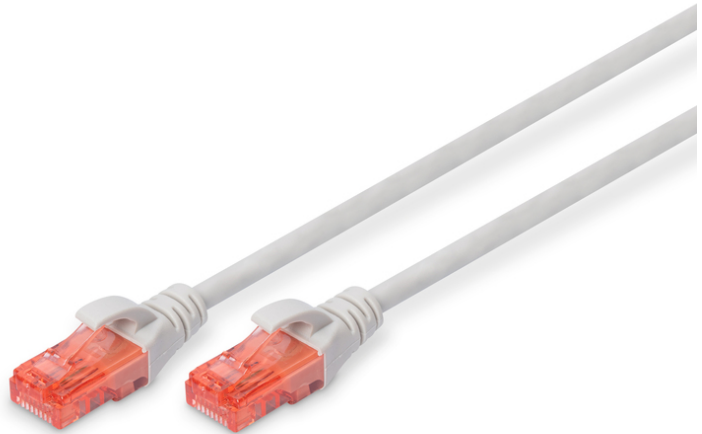

# DIGITUS Câbles de brassage CAT 6 U/UTP

**DK-1612-005**  
**EAN 4016032371809**

**CAT 6, câble patch U-UTP, PVC AWG 26/7, longueur 0,5 m, couleur grise**

Les câbles à paires, classe E, catégorie 6 DIGITUS® sont fabriqués et testés conformément à la norme CAT 6 ISO/IEC 11801 et DIN EN 50173 Standard. Ils permettent de garantir que l'installation de câbles est conforme à la spécification de canal ISO et EN, et offrent une performance excellente au câblage CAT 6 DIGITUS®. La performance a été testée jusqu'à 250 MHz, y compris les caractéristiques de performance à l'instar de la paradiaphonie (« NEXT »). Les câbles à paires DIGITUS® ont été spécialement conçus pour répondre aux besoins dans les différents domaines d'application de manière intégrale. Chaque câble est doté d'un manchon de protection anti-pli injecté avec décharge de traction. Par ailleurs, le manchon de protection dispose d'un levier à cran qui empêche l'enchevêtrement de câbles et protège en même temps le décrochage du levier à cran du connecteur. La coloration rouge des connecteurs permet une identification simple de la catégorie 6.

**Un débit et une qualité de connexion excellents pour votre réseau.**

- Connecteur 2x RJ45 (8P8C)
- Protecteurs de contact avec protection anti-courbure, dispositif de décharge de traction et protection de levier à cran
- Longueur sur l'embout
- Assortiment: Jarretière (paires torsadées)
- Configuration: 1:1
- Connecteur 1: Connecteur modulaire RJ45 (8/8)
- Connecteur 2: Connecteur modulaire RJ45 (8/8)
- Emballage: DIGITUS Polybag (sac en plastique)
- Catégorie: Cat. 6
- Blindage: U-UTP, non blindé
- Longueur: 0.5 m
- Couleur: gris
- Gaine: PVC
- Structure: 4x 2 AWG 26/7, paires torsadées
- Version Slim: Non