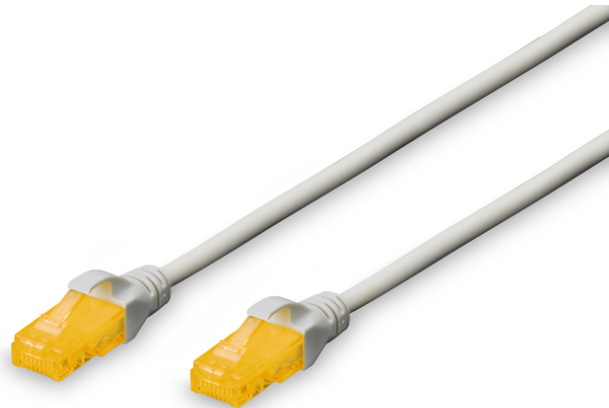

DIGITUS CAT 6A U/UTP Patchkabel

DK-1613-A-050
EAN 4016032371465

CAT 6A U-UTP Patchkabel, Cu, LSZH AWG 26/7, Länge 5 m, Farbe Grau

Die DIGITUS® Kategorie 6A Klasse EA Patchkabel werden hergestellt und getestet nach dem ISO/IEC 11801 und DIN EN 50173 CAT 6A Standard. Sie garantieren, dass die Kabelinstallation der ISO & EN Channel Spezifikation entspricht und bieten eine hervorragende Leistung in der DIGITUS® CAT 6A Verkabelung. Die Leistung wurde bis 500 MHz getestet, inklusive Leistungseigenschaften wie beispielsweise dem Nahnebensprechen („NEXT“). Die DIGITUS® Patchkabel wurden speziell entwickelt um allen Ansprüchen in den verschiedenen Anwendungsbereichen in vollem Umfang gerecht zu werden. Jedes Kabel ist mit einer angespritzten Knickschutztülle mit Zugentlastung ausgestattet. Außerdem besitzt die Tülle einen Rasthebelschutz, welcher das Verhaken der Kabel sowie das Abbrechen des Rasthebels vom Stecker verhindert. Eine einfache Identifizierung der Kategorie 6A wird durch die gelbe Einfärbung der Stecker ermöglicht.

Zukunftsorientierte Standards und High-End Qualität für Ihr Netzwerk.

- 2x RJ45-Stecker (8P8C)
- Hauben mit Knickschutz, Zugentlastung und Rasthebelschutz
- Längenbezeichnung auf den Hauben
- Leiter: Cu (Kupfer)
- Anschluss 1: Modular RJ45 (8/8) Stecker
- Anschluss 2: Modular RJ45 (8/8) Stecker
- Belegung: 1:1
- Sortiment: Twisted Pair Patchkabel
- Verpackung: DIGITUS Polybag
- Kategorie: CAT 6A
- Schirmung: U-UTP, ungeschirmt
- Länge: 5 m
- Farbe: grau
- Kabelaufbau: 4 x 2 AWG 26/7, Twisted Pair
- Mantel: LSOH
- Slim Version: nein
- Flat Version: nein