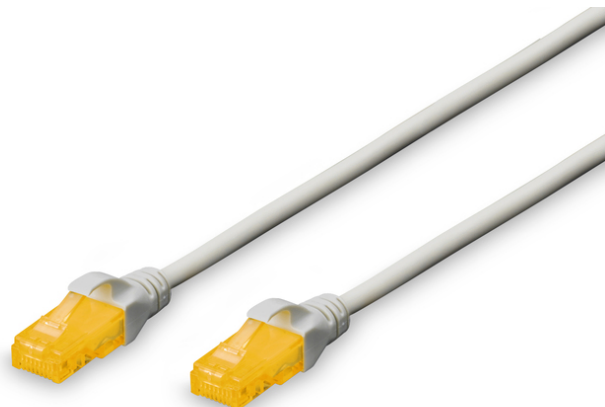

DIGITUS CAT 6A U/UTP Patchkabel

DK-1613-A-030
EAN 4016032371458

CAT 6A U-UTP Patchkabel, Cu, LSZH AWG 26/7, Länge 3 m, Farbe Grau

Die DIGITUS® Kategorie 6A Klasse EA Patchkabel werden hergestellt und getestet nach dem ISO/IEC 11801 und DIN EN 50173 CAT 6A Standard. Sie garantieren, dass die Kabelinstallation der ISO & EN Channel Spezifikation entspricht und bieten eine hervorragende Leistung in der DIGITUS® CAT 6A Verkabelung. Die Leistung wurde bis 500 MHz getestet, inklusive Leistungseigenschaften wie beispielsweise dem Nahnebensprechen („NEXT“). Die DIGITUS® Patchkabel wurden speziell entwickelt um allen Ansprüchen in den verschiedenen Anwendungsbereichen in vollem Umfang gerecht zu werden. Jedes Kabel ist mit einer angespritzten Knickschutztülle mit Zugentlastung ausgestattet. Außerdem besitzt die Tülle einen Rasthebelschutz, welcher das Verhaken der Kabel sowie das Abbrechen des Rasthebels vom Stecker verhindert. Eine einfache Identifizierung der Kategorie 6A wird durch die gelbe Einfärbung der Stecker ermöglicht.

Zukunftsorientierte Standards und High-End Qualität für Ihr Netzwerk.

- 2x RJ45-Stecker (8P8C)
- Hauben mit Knickschutz, Zugentlastung und Rasthebelschutz
- Längenbezeichnung auf den Hauben
- Innenleiter: Kupfer (Cu)
- Anschluss 1: Modular RJ45 (8/8) Stecker
- Anschluss 2: Modular RJ45 (8/8) Stecker
- Belegung: 1:1
- Sortiment: Twisted Pair Patchkabel
- Verpackung: DIGITUS Polybag
- Kategorie: CAT 6A
- Schirmung: U-UTP, ungeschirmt
- Länge: 3 m
- Farbe: grau
- Kabelaufbau: 4 x 2 AWG 26/7, Twisted Pair
- Mantel: LSOH
- Slim Version: nein