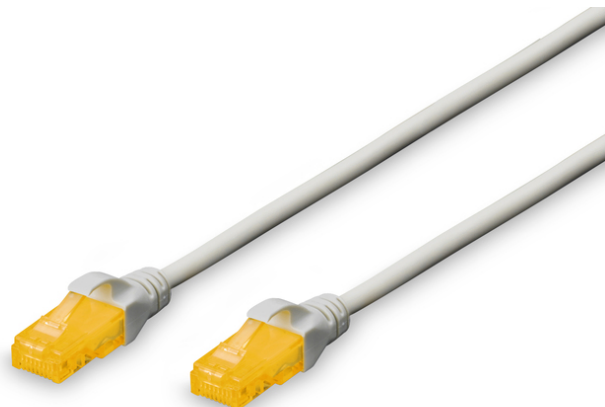

DIGITUS CAT 6A U/UTP Patchkabel

DK-1613-A-030
EAN 4016032371458

CAT 6A U-UTP Patchkabel, Cu, LSZH AWG 26/7, Länge 3 m, Farbe Grau

Die DIGITUS® Kategorie 6A Klasse EA Patchkabel werden hergestellt und getestet nach dem ISO/IEC 11801 und DIN EN 50173 CAT 6A Standard. Sie garantieren, dass die Kabelinstallation der ISO & EN Channel Spezifikation entspricht und bieten eine hervorragende Leistung in der DIGITUS® CAT 6A Verkabelung. Die Leistung wurde bis 500 MHz getestet, inklusive Leistungseigenschaften wie beispielsweise dem Nahnebensprechen („NEXT“). Die DIGITUS® Patchkabel wurden speziell entwickelt um allen Ansprüchen in den verschiedenen Anwendungsbereichen in vollem Umfang gerecht zu werden. Jedes Kabel ist mit einer angespritzten Knickschutztülle mit Zugentlastung ausgestattet. Außerdem besitzt die Tülle einen Rasthebelschutz, welcher das Verhaken der Kabel sowie das Abbrechen des Rasthebels vom Stecker verhindert. Eine einfache Identifizierung der Kategorie 6A wird durch die gelbe Einfärbung der Stecker ermöglicht.

Zukunftsorientierte Standards und High-End Qualität für Ihr Netzwerk.

- 2x RJ45-Stecker (8P8C)
- Hauben mit Knickschutz, Zugentlastung und Rasthebelschutz
- Längenbezeichnung auf den Hauben
- Innenleiter: Kupfer (Cu)
- Anschluss 1: Modular RJ45 (8/8) Stecker
- Anschluss 2: Modular RJ45 (8/8) Stecker
- Belegung: 1:1
- Sortiment: Twisted Pair Patchkabel
- Verpackung: DIGITUS Polybag
- Kategorie: CAT 6A
- Schirmung: U-UTP, ungeschirmt
- Länge: 3 m
- Farbe: grau
- Kabelaufbau: 4 x 2 AWG 26/7, Twisted Pair
- Mantel: LSOH
- Slim Version: nein
- Flat Version: nein