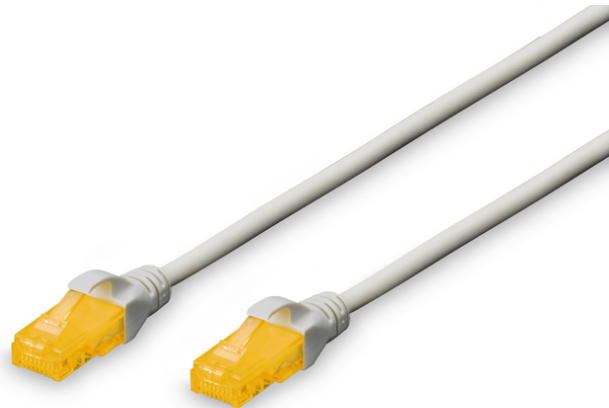

DIGITUS Câbles de brassage CAT 6A U/UTP

DK-1613-A-020
EAN 4016032371441

CAT 6A câble patch U-UTP, Cu, LSZH AWG 26/7, longueur 2 m, couleur grise

Les câbles à paires, classe EA, catégorie 6A DIGITUS® sont fabriqués et testés conformément à la norme CAT 6A ISO/IEC 11801 et DIN EN 50173 Standard. Ils permettent de garantir la conformité de l'installation de câbles à la spécification de canal ISO et EN, et offrent une performance excellente au câblage CAT 6A DIGITUS®. La performance a été testée jusqu'à 500 MHz, y compris les caractéristiques de performance à l'instar de la paradiaphonie (« NEXT »). Les câbles de brassage DIGITUS® ont été spécialement conçus pour répondre aux besoins dans les différents domaines d'application de manière intégrale. Chaque câble est doté d'un manchon de protection anti-pli injecté avec décharge de traction. Par ailleurs, le manchon de protection dispose d'un levier à cran qui empêche l'enchevêtrement de câbles et protège en même temps le décrochage du levier à cran du connecteur. La coloration jaune des connecteurs permet une identification aisée de la catégorie 6A

Un débit et une qualité de connexion excellents pour votre réseau.

- Connecteur 2x RJ45 (8P8C)
- Protecteurs de contact avec protection anti-courbure, dispositif de décharge de traction et protection de levier à cran
- Longueur sur l'embout
- Conducteur intérieur : Cuivre (Cu)
- Assortiment: Jarretière (paires torsadées)
- Configuration: 1:1
- Connecteur 1: Connecteur modulaire RJ45 (8/8)
- Connecteur 2: Connecteur modulaire RJ45 (8/8)
- Emballage: DIGITUS Polybag (sac en plastique)
- Catégorie: Cat. 6a
- Blindage: U-UTP, non blindé
- Longueur: 2 m
- Couleur: gris
- Gaine: LSOH
- Structure: 4x 2 AWG 26/7, paires torsadées
- Version Slim: Non