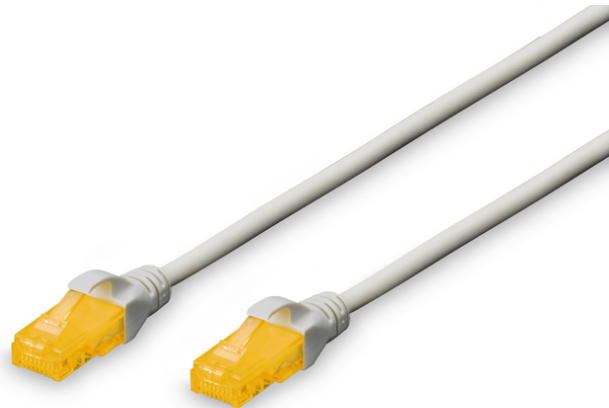

# DIGITUS Cable de conexión U/UTP CAT 6A

**DK-1613-A-020**  
**EAN 4016032371441**

**Cable de conexión U-UTP CAT 6A, cobre, LSZH AWG 26/7, longitud 2 m, color gris**

El cable de conexión DIGITUS® categoría 6A clase EA ha sido fabricado y probado de conformidad con la norma ISO/IEC 11801 y DIN EN 50173 CAT 6A. Garantizan que la instalación del cable se hace de conformidad con la especificación de canal ISO y EN y ofrece un excelente rendimiento en el cableado CAT 6A DIGITUS®. Se ha verificado el rendimiento hasta 500 MHz, incluidas características como por ejemplo la paradifonía ("NEXT"). Los cables de conexión DIGITUS® han sido específicamente desarrollados para cumplir totalmente con todos los requisitos en todos los sectores de utilización. Todos los cables están equipados con una envoltura de protección anti dobleces inyectada con descarga de presión. La envoltura dispone además de una protección de pestaña de retención que evita que se enganche el cable y que se rompa la pestaña de retención del conector. La categoría 6 se puede identificar fácilmente gracias al color amarillo del conector.

**Optimiza el rendimiento y la calidad de las conexiones de su red.**

- 2 conectores RJ45 (8P8C)
- Cubierta con protección contra dobleces, sujetacables y protección contra tirones
- Marcas de longitud en la funda
- Conductor interior: Cobre (Cu)
- Conector 1: Conector macho modular RJ45 (8/8)
- Conector 2: Conector macho modular RJ45 (8/8)
- Configuración: 1:1
- Embalaje: Bolsa de polietileno DIGITUS
- Gama: Cables de par trenzado
- Categoría: CAT 6A
- Blindaje: U/UTP, sin blindaje
- Longitud: 2 m
- Color: gris
- Envoltura: LSOH
- Estructura: 4 x 2 AWG 26/7, par trenzado
- Versión delgada: no