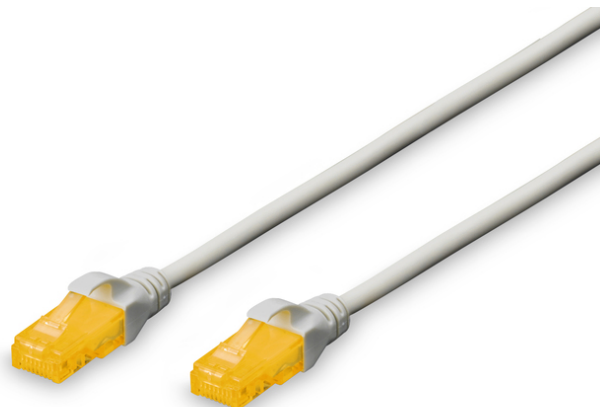

DIGITUS CAT 6A U/UTP Patchkabel

DK-1613-A-020
EAN 4016032371441

CAT 6A U-UTP Patchkabel, Cu, LSZH AWG 26/7, Länge 2 m, Farbe Grau

Die DIGITUS® Kategorie 6A Klasse EA Patchkabel werden hergestellt und getestet nach dem ISO/IEC 11801 und DIN EN 50173 CAT 6A Standard. Sie garantieren, dass die Kabelinstallation der ISO & EN Channel Spezifikation entspricht und bieten eine hervorragende Leistung in der DIGITUS® CAT 6A Verkabelung. Die Leistung wurde bis 500 MHz getestet, inklusive Leistungseigenschaften wie beispielsweise dem Nahnebensprechen („NEXT“). Die DIGITUS® Patchkabel wurden speziell entwickelt um allen Ansprüchen in den verschiedenen Anwendungsbereichen in vollem Umfang gerecht zu werden. Jedes Kabel ist mit einer angespritzten Knickschutzülle mit Zugentlastung ausgestattet. Außerdem besitzt die Tülle einen Rasthebelschutz, welcher das Verhaken der Kabel sowie das Abbrechen des Rasthebels vom Stecker verhindert. Eine einfache Identifizierung der Kategorie 6A wird durch die gelbe Einfärbung der Stecker ermöglicht.

Zukunftsorientierte Standards und High-End Qualität für Ihr Netzwerk.

- 2x RJ45-Stecker (8P8C)
- Hauben mit Knickschutz, Zugentlastung und Rasthebelschutz
- Längenbezeichnung auf den Hauben
- Innenleiter: Kupfer (Cu)
- Anschluss 1: Modular RJ45 (8/8) Stecker
- Anschluss 2: Modular RJ45 (8/8) Stecker
- Belegung: 1:1
- Sortiment: Twisted Pair Patchkabel
- Verpackung: DIGITUS Polybag
- Kategorie: CAT 6A
- Schirmung: U-UTP, ungeschirmt
- Länge: 2 m
- Farbe: grau
- Kabelaufbau: 4 x 2 AWG 26/7, Twisted Pair
- Mantel: LSOH
- Slim Version: nein