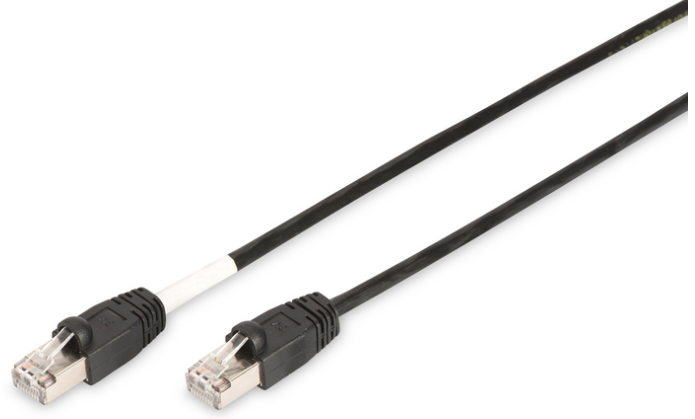

# DIGITUS CAT 6 S/FTP dış mekan ek kablosu, PE

DK-1644-100/BL-OD  
EAN 4016032371380

## CAT 6 S-FTP dış mekan patch kablosu, bakır, PE AWG 27/7, uzunluk 10 m, siyah dış kılıf rengi

DIGITUS® Kategori 6 Sınıf E ek kabloları, ISO/IEC 11801 ve DIN EN 50173 CAT 6 standardı uyarınca imal edilmekte ve test edilmektedir. Kablo tesisatının ISO & EN Channel spesifikasyonuna uygun olduğunu garanti etmektedir ve DIGITUS® CAT 6 kablolarında harika performans sunmaktadır. Performansı 250 MHz'e kadar test edilmiştir, örneğin yakında konuşma gibi performans özellikleri ("NEXT") dahil. DIGITUS® ek kabloları, çeşitli kullanım alanlarındaki tüm gereksinimleri tam anlamıyla karşılamak için özel olarak geliştirilmiştir. Her kabloda gerilim önleyicili, püskürtmeli kırılmaya karşı koruma kılıfı bulunmaktadır. Kılıfta ayrıca kabloların takılmasını ve yerleşme kolunun konektörden kopmasını önleyen bir yerleşme kolu koruması bulunmaktadır. UV ışın koruması sağlayan PE dış kılıfa sahip bu dış mekan ek kablosu, ısı dalgalanmalarının çok yoğun olduğu ve güneş gören bölgelerde güvenli kurulum yapma imkanı sunmaktadır. İlave bir yan tel, yıldırımsavar görevi görmektedir.

**Ağınız için mükemmel performans ve bağlantı kalitesi, UV ışın koruması ile.**

- 2x RJ45 konektör (8P8C)
- Kırılmaya karşı korumalı, gerginlik azaltıcı ve tespit mandalı koruyuculu başlıklar
- Muhafaza üzerinde uzunluk tanımı
- İç iletken: Bakır (Cu)
- UV ışınlarına karşı korumalı, aside, alkaliye ve korozyona karşı korumalı
- Çalışma sıcaklığı: -20 °C ile +60 °C arası
- Çeşitler: Bükümlü Çift Bağlantı Kabloları
- Konektör 1: Modüler RJ45 (8/8) fiş
- Konektör 2: Modüler RJ45 (8/8) fiş
- Paket: DIGITUS Polietilen Torba
- Yapılandırma: 1:1
- Kategori: CAT 6
- Koruma: S-FTP, metal folyo ve örgü korumalı çiftler
- Uzunluk: 10 m
- Renk: siyah
- İnce Versiyon: no
- Kılıf: PE
- Yapı: 4 adet 2 AWG 27/7, bükümlü çift