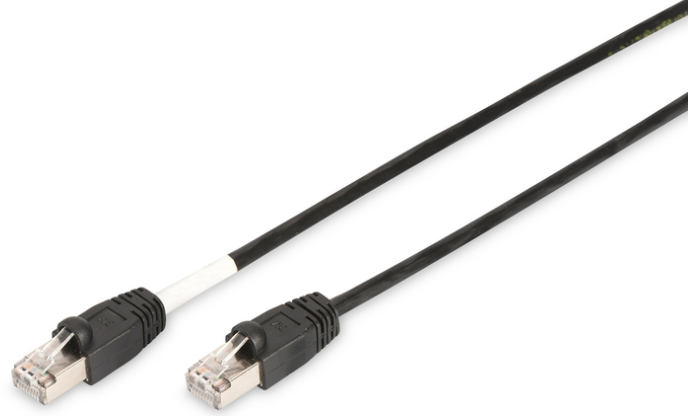

DIGITUS CAT 6 S/FTP dış mekan ek kablosu, PE

DK-1644-020/BL-OD
EAN 4016032371342

CAT 6 S-FTP dış mekan patch kablosu, bakır, PE AWG 27/7, uzunluk 2 m, siyah dış kılıf rengi

DIGITUS® Kategori 6 Sınıf E ek kabloları, ISO/IEC 11801 ve DIN EN 50173 CAT 6 standardı uyarınca imal edilmekte ve test edilmektedir. Kablo tesisatının ISO & EN Channel spesifikasyonuna uygun olduğunu garanti etmektedir ve DIGITUS® CAT 6 kablolarında harika performans sunmaktadır. Performansı 250 MHz'e kadar test edilmiştir, örneğin yakında konuşma gibi performans özellikleri ("NEXT") dahil. DIGITUS® ek kabloları, çeşitli kullanım alanlarındaki tüm gereksinimleri tam anlamıyla karşılamak için özel olarak geliştirilmiştir. Her kaborda gerilim önleyicili, püskürtmeli kırılmaya karşı koruma kılıfı bulunmaktadır. Kılıfta ayrıca kabloların takılmasını ve yerleşme kolunun konnektörden kopmasını önleyen bir yerleşme kolu koruması bulunmaktadır. UV ışın koruması sağlayan PE dış kılıfa sahip bu dış mekan ek kablosu, ısı dalgalanmalarının çok yoğun olduğu ve güneş gören bölgelerde güvenli kurulum yapma imkanı sunmaktadır. İlave bir yan tel, yıldırımsavar görevi görmektedir.

Ağınız için mükemmel performans ve bağlantı kalitesi, UV ışın koruması ile.

- 2x RJ45 konnektör (8P8C)

- Kırılmaya karşı korumalı, gerginlik azaltıcı ve tespit mandalı koruyuculu başlıklar
- Muhafaza üzerinde uzunluk tanımı
- İç iletken: Bakır (Cu)
- UV ışınlarına karşı korumalı, aside, alkaliye ve korozyona karşı korumalı
- Çalışma sıcaklığı: -20 °C ile +60 °C arası
- Çeşitler: Bükümlü Çift Bağlantı Kabloları
- Konnektör 1: Modüler RJ45 (8/8) fiş
- Konnektör 2: Modüler RJ45 (8/8) fiş
- Paket: DIGITUS Polietilen Torba
- Yapılandırma: 1:1
- Kategori: CAT 6
- Koruma: S-FTP, metal folyo ve örgü korumalı çiftler
- Uzunluk: 2 m
- Renk: siyah
- İnce Versiyon: no
- Kılıf: PE
- Yapı: 4 adet 2 AWG 27/7, bükümlü çift
- Flat Version: no