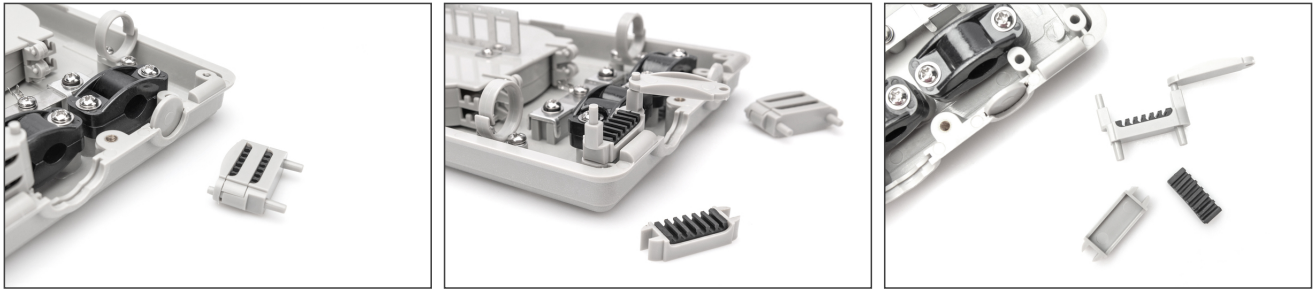

DIGITUS Glasvezelverdeelkast voor buiten, 8x SC SX

DN-968915
EAN 4016032371021

Glasvezelverdeelkast, voor buitengebruik, 8x SC SX/LC DX 53x148x243 mm

De FTTH box is geschikt voor buiteninstallatie. Voor glasvezeldistributie is er binnenin een houder voor 8x SC (SX) couplers. Een overlengte lade voor pigtails en verschillende kabelinvoeren zorgen voor de best mogelijke bekabelingsopties.

- Koppelingshouder voor maximaal 8x SC SX of LC DX koppelingen

- 1x kabelinvoer met een diameter van 16 mm + 2x kabelinvoer met een diameter van 14 mm + 24x kabelinvoer met een diameter van 2-3 mm
- Splicecassettes voor maximaal 16 vezels
- Aansluiting aardingskabel mogelijk
- Kabelgeleidingsringen
- incl. 12x krimplasbescherming, plakband, kabelbinders en montage materiaal
- Productafmetingen: 53x148x243 mm

More images:

DN-968915
Fiber Optic Outdoor Distribution Box, 8x SC SX

DIGITUS

- IP65 Protection Class
- Waterproof Outdoor
- Self Mount
- Cable Management

DN-968915
Fiber Optic Outdoor Distribution Box, 8x SC SX

DIGITUS

- IP65 Protection Class
- Waterproof Outdoor
- Self Mount
- Cable Management

DN-968915
Fiber Optic Outdoor Distribution Box, 8x SC SX

DIGITUS

- IP65 Protection Class
- Waterproof Outdoor
- Self Mount
- Cable Management