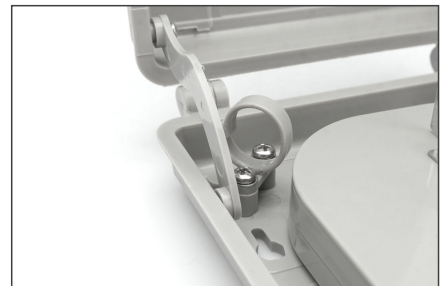

More images: