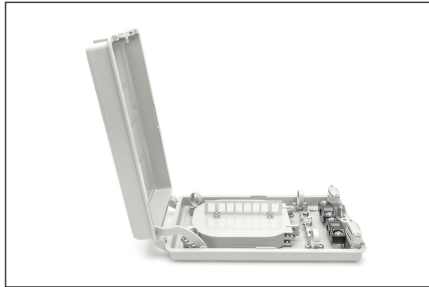

DIGITUS Glasvezelverdeelkast voor buiten, 8x SC SX

DN-968915
EAN 4016032371021

Glasvezelverdeelkast, voor buitengebruik, 8x SC SX/LC DX 53x148x243 mm

De FTTH box is geschikt voor buiteninstallatie. Voor glasvezeldistributie is er binnenin een houder voor 8x SC (SX) couplers. Een overlengte lade voor pigtails en verschillende kabelinvoeren zorgen voor de best mogelijke bekabelingsopties.

- Koppelingshouder voor maximaal 8x SC SX of LC DX koppelingen

- 1x kabelinvoer met een diameter van 16 mm + 2x kabelinvoer met een diameter van 14 mm + 24x kabelinvoer met een diameter van 2-3 mm
- Splicecassettes voor maximaal 16 vezels
- Aansluiting aardingskabel mogelijk
- Kabelgeleidingsringen
- incl. 12x krimplasbescherming, plakband, kabelbinders en montage materiaal
- Productafmetingen: 53x148x243 mm

More images:

DN-968915
Fiber Optic Outdoor Distribution Box, 8x SC SX

DIGITUS

- IP65 Protection Class
- Waterproof Outdoor
- Self Mount
- Cable Management

DN-968915
Fiber Optic Outdoor Distribution Box, 8x SC SX