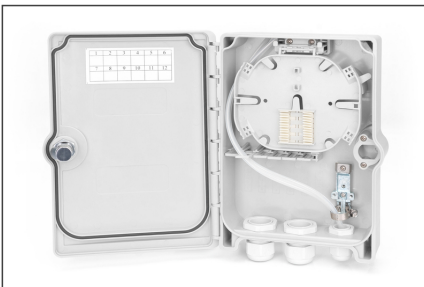

More images: