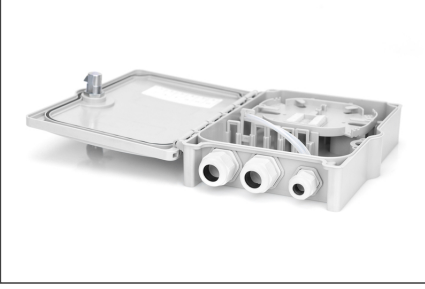

Safety notes

- Işık kaynakları ile doğrudan temastan kaçının: Fiber optik kablolar, özellikle de lazer gibi aktif ışık kaynaklarına sahip olanlar (örneğin optik iletişim sistemlerinde), gözlere zarar verebilecek tehlikeli radyasyon yayabilir. Işık kaynağı çıplak gözle görülemezse bile, bir optik fiberin ışığına doğrudan bakmamaya özen gösterin.
- Fiber optik kablolarla çalışırken, özellikle testler sırasında veya lazerlerle çalışırken, zararlı radyasyona karşı korunmak için her zaman koruyucu gözlük takılmalıdır.
- Kabloyu takarken ve çıkarırken, sadece fişi tutun ve kabloyu doğrudan çekmeyin.
- Bükmeyin veya ezmeyin: Fiber optik kablolar mekanik gerilime karşı hassastır.
- Kabloları fiziksel hasarlardan korumak için özel kanallara veya koruyucu malzemelerle döşenmelidir
- Kablo konektörlerini temiz tutun: Fiber optik kablolar toza ve kire karşı hassastır. Konektörlerdeki küçük parçacıklar bile sinyal kalitesini ciddi şekilde bozabilir.
- Kablolar aşırı yüksek veya çok düşük sıcaklıklara sahip ortamlarda kullanılmamalıdır. Kablonun maksimum çalışma sıcaklığı ile ilgili ürün bilgilerine dikkat edin
- Kablolarda çatlak, bükülme veya aşınma belirtileri gibi görünür hasarlar olup olmadığını düzenli olarak kontrol edin. Arızalı kablolar derhal değiştirilmelidir.

EU responsible person

EU based economic operator ensuring the product complies with the required regulations.

ASSMANN Electronic GmbH
Auf dem Schüffel 3
Lüdenscheid, Germany
<https://www.assmann.com>
info@assmann.com