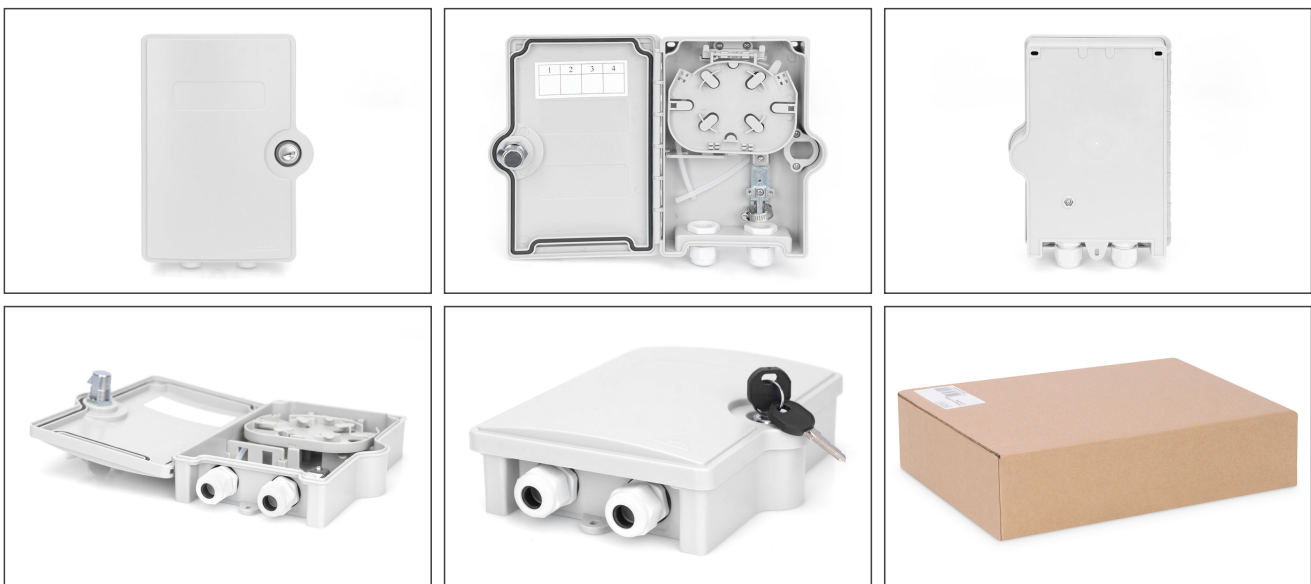

More images: