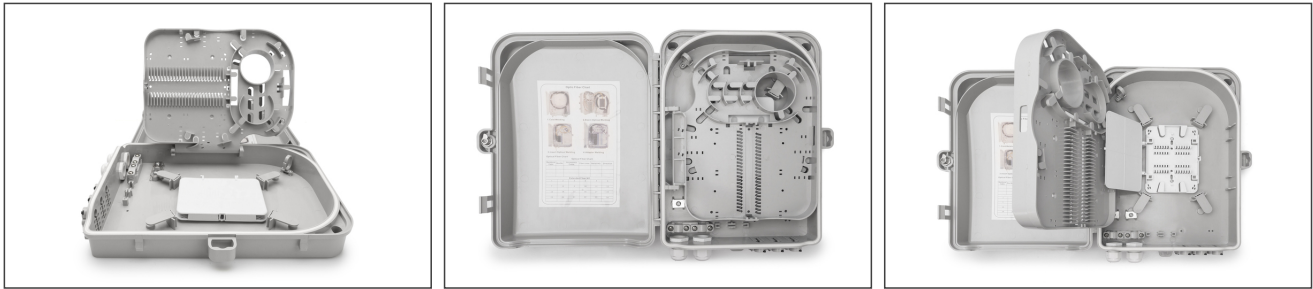

DIGITUS Dış mekan kullanımı için FTTH dağıtım kutusu - 24 LC/duplex veya 24 SC/simplex kuplör

DN-968911

EAN 4016032370987

Outdoor FTTH Distribution Box for 24x SC/SX or LC/DX adapters and 24 splices

FTTH kutusu dış mekanda kurulum için uygundur. Fiber optik dağıtım için 24x LC (DX) veya SC (SX) kuplörler için dahili bir tutucu kullanılır. Pigtailler için aşırı uzunlukta bir tepsi ve çeşitli kablo girişleri mümkün olan en iyi kablolama seçeneklerini sağlar.

- Ürün boyutları: 90 x 254 x 322 mm

Logistics						
	Number (pcs)	Weight (kg)	Depth (cm)	Width (cm)	Height (cm)	cm ³
Packaging Unit Carton	1	1.45	3.50	29.00	11.00	1,116.50
Packaging Unit Inside	1	1.45	34.00	29.00	11.00	10,846.00
Packaging Unit Single	1	1.45	34.00	29.00	11.00	10,846.00
Net single without Packaging	1	1.20	32.20	25.40	9.00	0.00

More images:

DN-968911
FTTH Outdoor Distribution Box for 24 LC Duplex, SC Simplex couplers

DIGITUS

IP67
 Outdoor
 Rack Mount
 Cable Management
 IP65 Protection Class

DN-968911
FTTH Outdoor Distribution Box for 24 LC Duplex, SC Simplex couplers

DIGITUS

IP67
 Outdoor
 Rack Mount
 Cable Management
 IP65 Protection Class

DN-968911
FTTH Outdoor Distribution Box for 24 LC Duplex, SC Simplex couplers

DIGITUS

IP67
 Outdoor
 Rack Mount
 Cable Management
 IP65 Protection Class