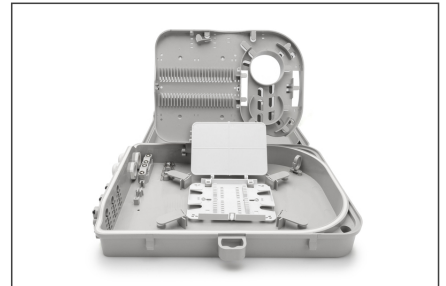

DIGITUS Dış mekan kullanımı için FTTH dağıtım kutusu - 24 LC/duplex veya 24 SC/simplex kuplör

DN-968911

EAN 4016032370987

Outdoor FTTH Distribution Box for 24x SC/SX or LC/DX adapters and 24 splices

FTTH kutusu dış mekanda kurulum için uygundur. Fiber optik dağıtım için 24x LC (DX) veya SC (SX) kuplörler için dahili bir tutucu kullanılır. Pigtailler için aşırı uzunlukta bir tepsi ve çeşitli kablo girişleri mümkün olan en iyi kablolama seçeneklerini sağlar.

- Ürün boyutları: 90 x 254 x 322 mm

Logistics						
	Number (pcs)	Weight (kg)	Depth (cm)	Width (cm)	Height (cm)	cm ³
Packaging Unit Carton	1	1.45	3.50	29.00	11.00	1,116.50
Packaging Unit Inside	1	1.45	34.00	29.00	11.00	10,846.00
Packaging Unit Single	1	1.45	34.00	29.00	11.00	10,846.00
Net single without Packaging	1	1.20	32.20	25.40	9.00	0.00

More images:

DN-968911
FTTH Outdoor Distribution Box for 24 LC Duplex, SC Simplex couplers

DIGITUS

IP67
 Outdoor
 Rack Mount
 Cable Management
 IP65 Protection Class

DN-968911
FTTH Outdoor Distribution Box for 24 LC Duplex, SC Simplex couplers