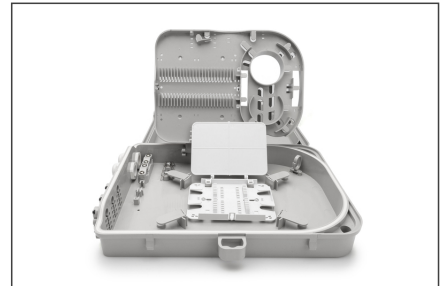

Outdoor FTTH Distribution Box for 24x SC/SX or LC/DX adapters
and 24 splices

FTTH kutusu dış mekanda kurulum için uygundur. Fiber optik dağıtım için 24x LC (DX) veya SC (SX) kuplörler için dahili bir tutucu kullanılır. Pigtailler için aşırı uzunlukta bir tepsi ve çeşitli kablo girişleri mümkün olan en iyi kablolama seçeneklerini sağlar.

- Ürün boyutları: 90 x 254 x 322 mm

Logistics						
	Number (pcs)	Weight (kg)	Depth (cm)	Width (cm)	Height (cm)	cm³
Packaging Unit Carton	1	1.45	3.50	29.00	11.00	1,116.50
Packaging Unit Inside	1	1.45	34.00	29.00	11.00	10,846.00
Packaging Unit Single	1	1.45	34.00	29.00	11.00	10,846.00
Net single without Packaging	1	1.20	32.20	25.40	9.00	0.00

More images: