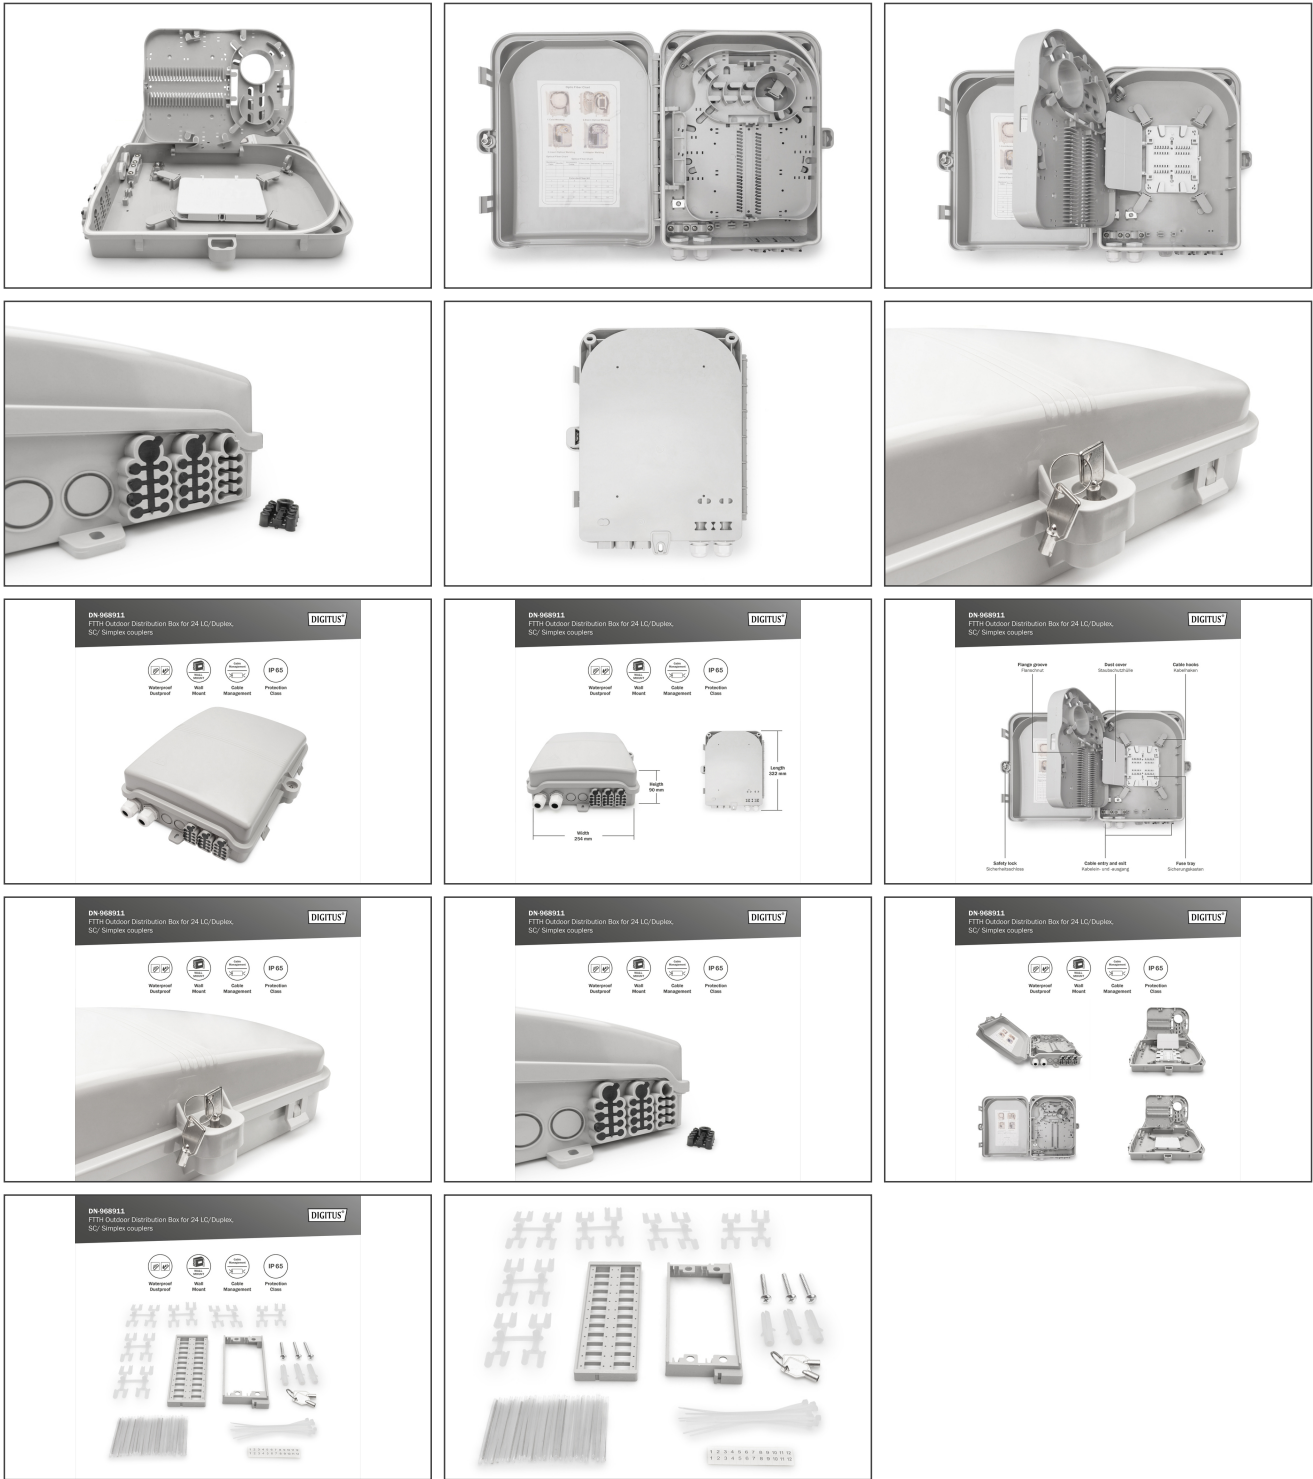

DIGITUS FTTH Verdeelbox voor buiten 16 kabels

DN-968911
 EAN 4016032370987

Outdoor FTTH Distribution Box for 24x SC/SX or LC/DX adapters and 24 splices

De FTTH box is geschikt voor buiteninstallatie. Een interne houder voor 24x LC (DX) of SC (SX) couplers wordt gebruikt voor glasvezeldistributie. Een overlangte lade voor pigtails en verschillende kabelinvoeren zorgen voor de best mogelijke bekabelingsopties.

- Productafmetingen: 90 x 254 x 322 mm

Logistics						
	Number (pcs)	Weight (kg)	Depth (cm)	Width (cm)	Height (cm)	cm ³
Packaging Unit Carton	1	1.45	3.50	29.00	11.00	1,116.50
Packaging Unit Inside	1	1.45	34.00	29.00	11.00	10,846.00
Packaging Unit Single	1	1.45	34.00	29.00	11.00	10,846.00
Net single without Packaging	1	1.20	32.20	25.40	9.00	0.00

More images:

DN-968911
FTTH Outdoor Distribution Box for 24 LC Duplex,
SC Simplex couplers

- IP68
- RFI
- Cable Management
- Protection Class

DN-968911
FTTH Outdoor Distribution Box for 24 LC Duplex,
SC Simplex couplers