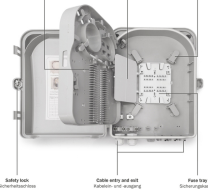

DIGITUS FTTH Verdeelbox voor buiten 16 kabels

DN-968911
 EAN 4016032370987

Outdoor FTTH Distribution Box for 24x SC/SX or LC/DX adapters and 24 splices

De FTTH box is geschikt voor buiteninstallatie. Een interne houder voor 24x LC (DX) of SC (SX) couplers wordt gebruikt voor glasvezeldistributie. Een overlangte lade voor pigtails en verschillende kabelinvoeren zorgen voor de best mogelijke bekabelingsopties.

More images:

DN-968911
FTTH Outdoor Distribution Box for 24 LC Duplex,
SC Simplex couplers

- IP68
- RFI
- Cable Management
- Protection Class

DN-968911
FTTH Outdoor Distribution Box for 24 LC Duplex,
SC Simplex couplers

- IP68
- RFI
- Cable Management
- Protection Class

DN-968911
FTTH Outdoor Distribution Box for 24 LC Duplex,
SC Simplex couplers

- IP68
- RFI
- Cable Management
- Protection Class

DN-968911
FTTH Outdoor Distribution Box for 24 LC Duplex,
SC Simplex couplers