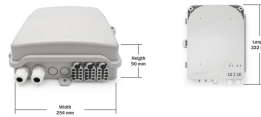

DIGITUS FTTH Verdeelbox voor buiten 16 kabels

DN-968911
 EAN 4016032370987

Outdoor FTTH Distribution Box for 24x SC/SX or LC/DX adapters and 24 splices

De FTTH box is geschikt voor buiteninstallatie. Een interne houder voor 24x LC (DX) of SC (SX) couplers wordt gebruikt voor glasvezeldistributie. Een overlangte lade voor pigtails en verschillende kabelinvoeren zorgen voor de best mogelijke bekabelingsopties.

More images:

DN-968911
FTTH Outdoor Distribution Box for 24 LC Duplex,
SC Simplex couplers

- IP68
- RFI
- Cable Management
- Protection Class

DN-968911
FTTH Outdoor Distribution Box for 24 LC Duplex,
SC Simplex couplers

- IP68
- RFI
- Cable Management
- Protection Class

DN-968911
FTTH Outdoor Distribution Box for 24 LC Duplex,
SC Simplex couplers

- IP68
- RFI
- Cable Management
- Protection Class

DN-968911
FTTH Outdoor Distribution Box for 24 LC Duplex,
SC Simplex couplers