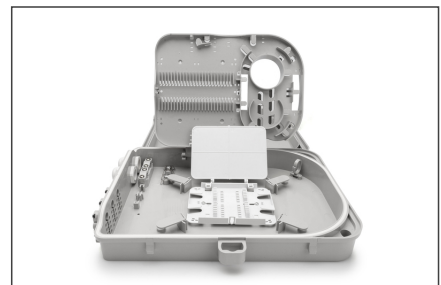

DIGITUS FTTH Verdeelbox voor buiten 16 kabels

DN-968911
 EAN 4016032370987

Outdoor FTTH Distribution Box for 24x SC/SX or LC/DX adapters and 24 splices

De FTTH box is geschikt voor buiteninstallatie. Een interne houder voor 24x LC (DX) of SC (SX) couplers wordt gebruikt voor glasvezeldistributie. Een overlangte lade voor pigtails en verschillende kabelinvoeren zorgen voor de best mogelijke bekabelingsopties.

- Productafmetingen: 90 x 254 x 322 mm

Logistics						
	Number (pcs)	Weight (kg)	Depth (cm)	Width (cm)	Height (cm)	cm ³
Packaging Unit Carton	1	1.45	3.50	29.00	11.00	1,116.50
Packaging Unit Inside	1	1.45	34.00	29.00	11.00	10,846.00
Packaging Unit Single	1	1.45	34.00	29.00	11.00	10,846.00
Net single without Packaging	1	1.20	32.20	25.40	9.00	0.00

More images:

DN-968911
FTTH Outdoor Distribution Box for 24 LC Duplex,
SC Simplex couplers

- IP68
- RFI
- Cable Management
- Protection Class

DN-968911
FTTH Outdoor Distribution Box for 24 LC Duplex,
SC Simplex couplers