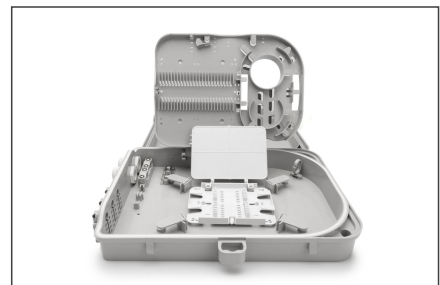

More images: