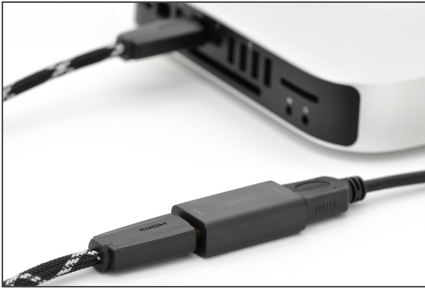

More images: