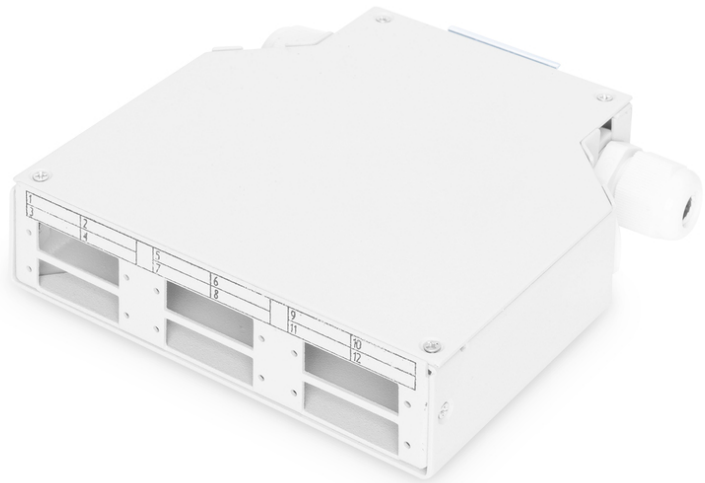

# DIGITUS Glasvezel DIN-rail verdeling

**DN-96890**  
**EAN 4016032370680**

**DIN Rail Splicing Box for 6x SC/DX Couplers, color grey**  
 DIN\_Rail verdeelbox voor 6x SC/DX koppelingen

• 125 x 130 x 35 mm ( B x L x H )