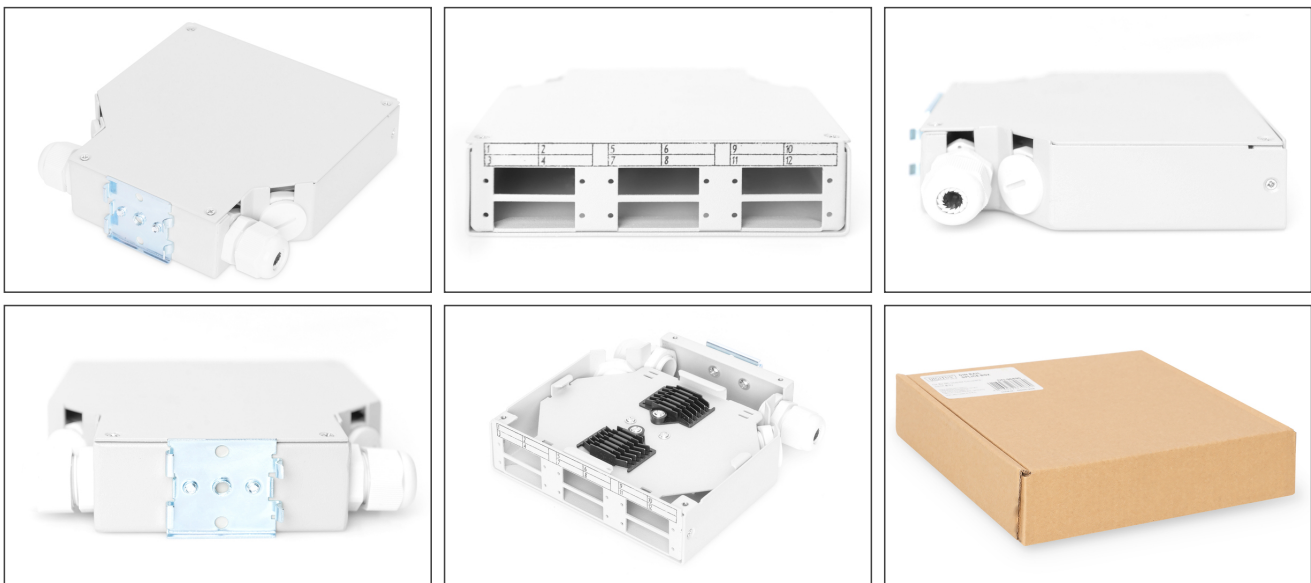

More images: