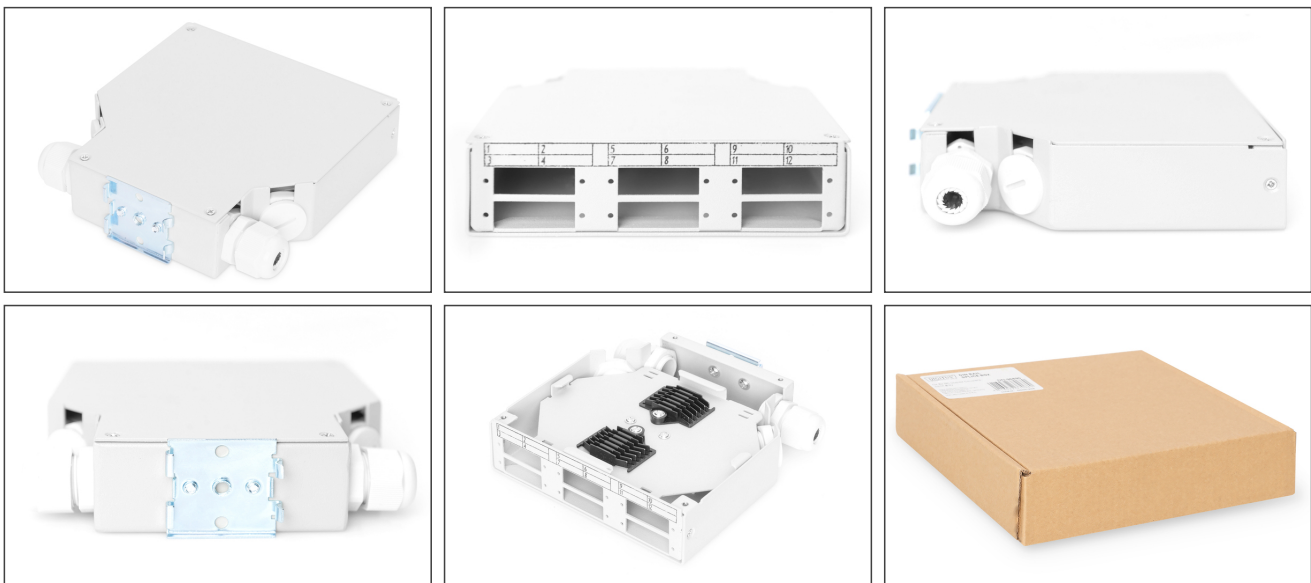

DIGITUS Glasvezel DIN-rail verdeling

DN-96890
EAN 4016032370680

DIN Rail Splicing Box for 6x SC/DX Couplers, color grey
 DIN_Rail verdeelbox voor 6x SC/DX koppelingen

• 125 x 130 x 35 mm (B x L x H)

Logistics						
	Number (pcs)	Weight (kg)	Depth (cm)	Width (cm)	Height (cm)	cm ³
Packaging Unit Carton	20	13.96	36.50	31.00	13.00	14,709.50
Packaging Unit Inside	1	0.70	0.00	0.00	0.00	0.00
Packaging Unit Single	1	0.70	17.50	15.00	3.50	918.75
Net single without Packaging	1	0.00	0.00	0.00	0.00	0.00

More images:

Safety notes

- Vermijd direct contact met lichtbronnen: Glasvezelkabels, vooral die met actieve lichtbronnen zoals lasers (bijvoorbeeld in optische communicatiesystemen), kunnen gevaarlijke straling uitzenden die de ogen kan beschadigen. Kijk nooit rechtstreeks in het licht van een optische vezel, zelfs niet als de lichtbron onzichtbaar is voor het blote oog.
- Bij het werken met glasvezelkabels, vooral tijdens tests of bij het werken met lasers, moet altijd een veiligheidsbril worden gedragen ter bescherming tegen schadelijke straling.
- Pak bij het aansluiten en loskoppelen van de kabel alleen de stekker vast en trek niet rechtstreeks aan de kabel.
- Niet knikken of pletten: Glasvezelkabels zijn gevoelig voor mechanische spanning.
- Om kabels tegen fysieke schade te beschermen, moeten ze in speciale kabelgoten of met beschermende materialen worden gelegd.
- Houd kabelconnectors schoon: Glasvezelkabels zijn gevoelig voor stof en vuil. Zelfs kleine deeltjes op de connectoren kunnen de signaalkwaliteit ernstig aantasten.
- Kabels mogen niet worden gebruikt in omgevingen met extreem hoge of zeer lage temperaturen. Let op de productinformatie over de maximale bedrijfstemperatuur van de kabel.
- Controleer kabels regelmatig op zichtbare schade zoals scheuren, knikken of tekenen van slijtage. Defecte kabels moeten onmiddellijk worden vervangen.