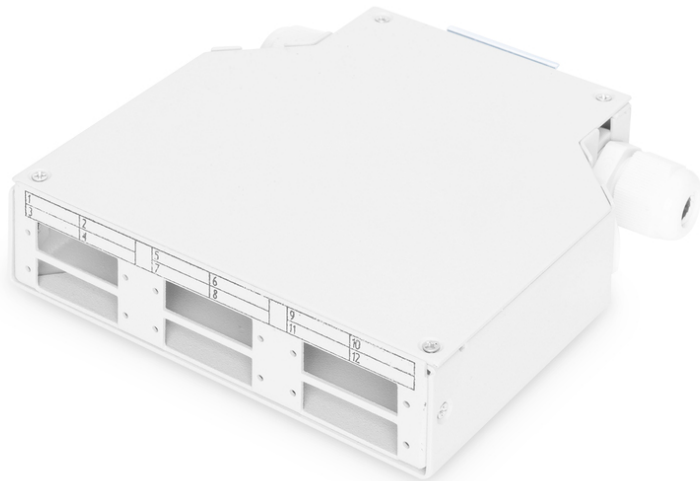

DIGITUS Distribuzione della guida LWL

DN-96890
EAN 4016032370680

DIN Rail Splicing Box for 6x SC/DX Couplers, color grey
 Scatola di distribuzione del guida per 6 accoppiamenti SC/DX

• 125 x 130 x 35 mm (L x P x A)