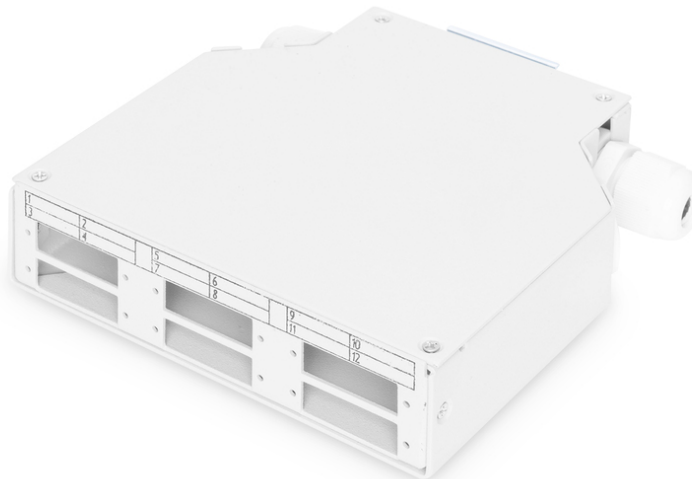

DIGITUS Distribution de profilés chapeau à fibre optique

DN-96890
EAN 4016032370680

DIN Rail Splicing Box for 6x SC/DX Couplers, color grey
Distribution de profilés chapeau pour 6 coupleurs SC/DX

• 125 x 130 x 35 mm (l x L x h)