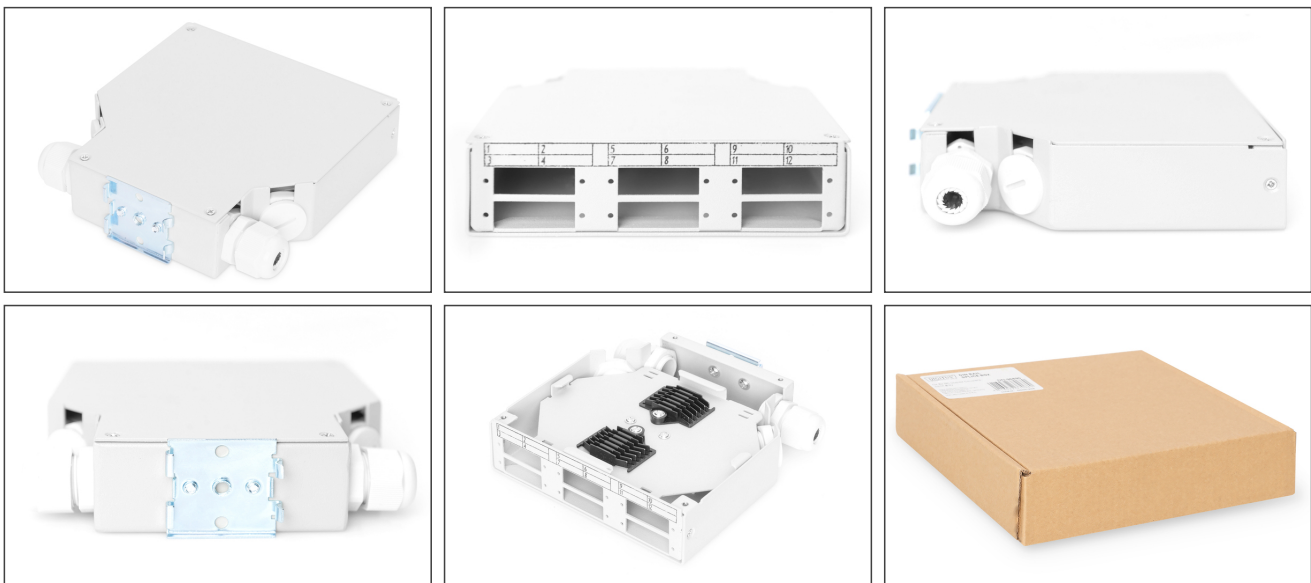

Weitere Anwendungsbilder: