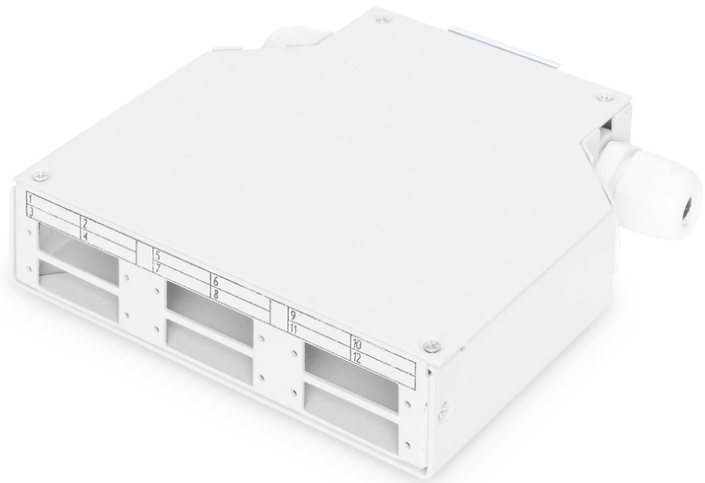

DIGITUS LWL Hutschienenverteilung

DN-96890
EAN 4016032370680

Hutschienenadapter für 6x SC/DX Kupplungen, Farbe Grau
Hutschienen Distributionsbox für 6x SC/DX Kupplungen

• 125 x 130 x 35 mm (B x L x H)

Logistische Daten						
	Anzahl (Stück)	Gewicht (kg)	Tiefe (cm)	Breite (cm)	Höhe (cm)	cm ³
Karton-VPE	20	13,96	36,50	31,00	13,00	14.709,50
Innen-VPE	1	0,70	0,00	0,00	0,00	0,00
Einzel-VPE	1	0,70	17,50	15,00	3,50	918,75
Netto einzeln ohne VP	1	0,00	0,00	0,00	0,00	0,00