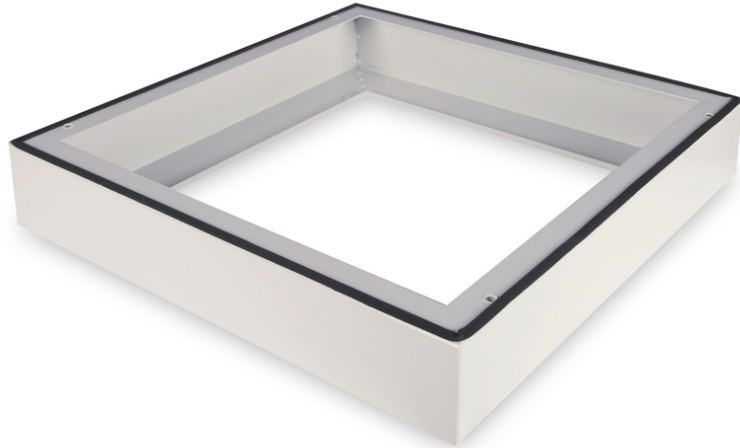

DIGITUS IP55 duvara monte muhafaza için taban - 600x600 mm (GxD)

DN-19 PLINTH-6-I-OD
EAN 4016032370512

IP55 dış mekan duvara monte muhafaza için taban 100x600x600 mm, gri renk (RAL 7035)

483 mm (19") IP55 duvara monte panolar için taban, yüksekliği 100 mm uzatır ve yapısal kablolama için alan sağlar. Kurulum, ekteki vidalarla basit adımlarla gerçekleştirilir. Taban ayrıca IP55 koruma derecesini korumak için bir conta ile donatılmıştır. Sağlam bir zemin temeli üzerine kurulum sağlar.

- Dolapların altına basit kurulum
- 1,5 - 2,0 mm kalınlığında çelik sac
- Maksimum yük kapasitesi: 1000 kg

Attributes

- Derinlik: 600 mm
- Genişlik: 600 mm
- Renk: açık gri, RAL 7035
- İnce biçim katsayısı (IEC 60297): 482,6 mm (19 inç)
- Kabin serileri için: Duvar Montajı