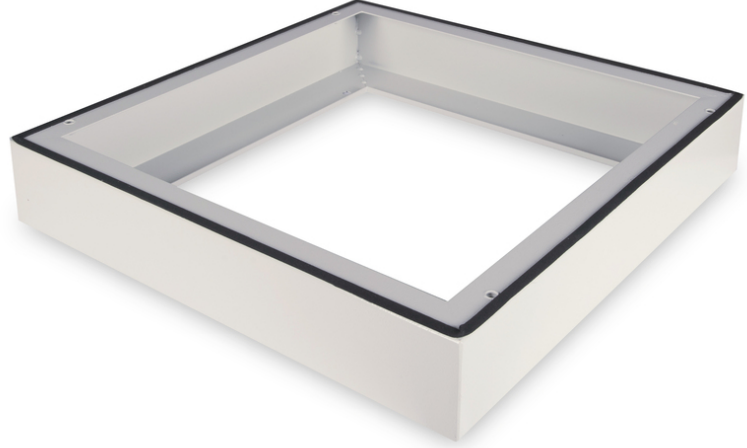

DIGITUS IP55 duvara monte muhafaza için taban - 600x600 mm (GxD)

DN-19 PLINTH-6-I-OD
EAN 4016032370512

IP55 dış mekan duvara monte muhafaza için taban 100x600x600 mm, gri renk (RAL 7035)

483 mm (19") IP55 duvara monte panolar için taban, yüksekliği 100 mm uzatır ve yapısal kablolama için alan sağlar. Kurulum, ekteki vidalarla basit adımlarla gerçekleştirilir. Taban ayrıca IP55 koruma derecesini korumak için bir conta ile donatılmıştır. Sağlam bir zemin temeli üzerine kurulum sağlar.

- Dolapların altına basit kurulum
- 1,5 - 2,0 mm kalınlığında çelik sac

- Maksimum yük kapasitesi: 1000 kg
- Derinlik: 600 mm
- Genişlik: 600 mm
- Renk: açık gri, RAL 7035
- İnç biçim katsayısı (IEC 60297): 482,6 mm (19 inç)
- Kabin serileri için: Duvar Montajı