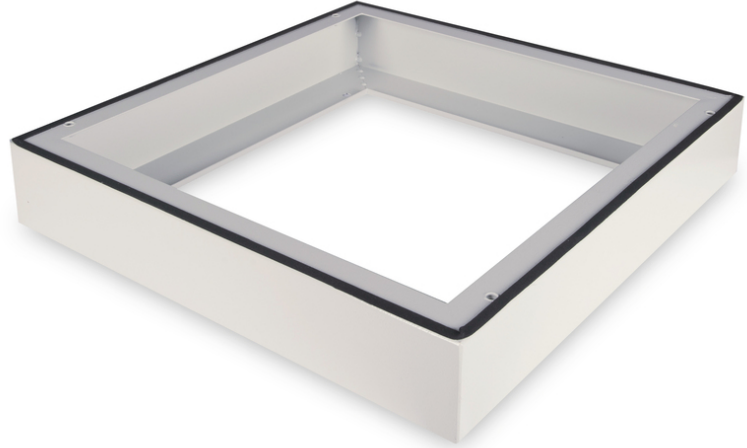

DIGITUS IP55 duvar montaj kabinleri için taban - 600x600 mm (GxD)

DN-19 PLINTH-6-I-OD
EAN 4016032370512

IP55 dış mekan duvara monte muhafaza için taban 100x600x600 mm, gri renk (RAL 7035)

483 mm (19") IP55 duvar kabinleri için taban 100 mm yüksekliğe kadar artırır ve kabloların düzeni için alan sağlar. Verilen vidalarla montaj kolaylıkla yapılabilir. Taban ayrıca IP55 korumasını sürdürmek için bir contaya sahiptir. Sert zeminde kurulumu mümkün kılar.

- Kabinler arasında kurulumu kolaydır
- 1,5 - 2,0 mm güçlü çelik sac

- Derinlik: 600 mm
- Genişlik: 600 mm
- Renk: açık gri, RAL 7035
- İnç biçim katsayısı (IEC 60297): 482,6 mm (19 inç)
- Kabin serileri için: Duvar Montajı