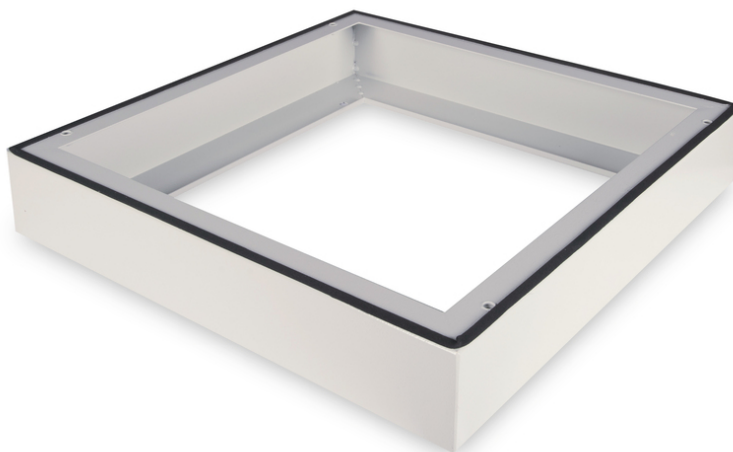

DIGITUS Bas för IP55 väggmonterad kapsling - 600x600 mm (BxD)

DN-19 PLINTH-6-I-OD
EAN 4016032370512

Bas för IP55 väggmonterad kapsling för utomhusbruk 100x600x600 mm, färg grå (RAL 7035)

Basen för 483 mm (19") IP55 väggskåp förlänger höjden med 100 mm och ger utrymme för strukturerat kablage. Installationen utförs i enkla steg med de medföljande skruvarna. Basen är också utrustad med en tätning för att upprätthålla IP55-skyddsklassen. Möjliggör installation på ett fast golvunderlag.

- Enkel installation under skåpen
- 1,5 - 2,0 mm tjock stålplåt

- Maximal lastkapacitet: 1000 kg
- Bredd: 600 mm
- Djup: 600 mm
- Färg: ljusgrå, RAL 7035
- För skåpserie: Vägghäring
- Tum formfaktor (IEC 60297): 482,6 mm (19")