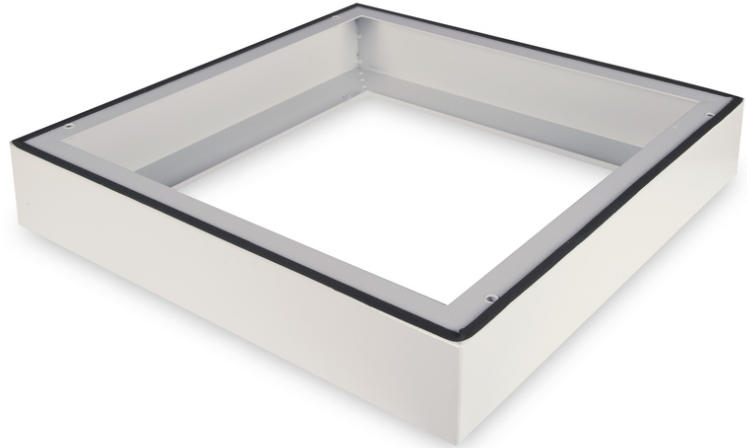

DIGITUS Цоколь для настенного корпуса IP55 — 600x600 мм (ШxГ)

DN-19 PLINTH-6-I-OD
EAN 4016032370512

Plinth for IP55 outdoor wall mounting cabinet 100x600x600 mm, color grey (RAL 7035)

Цоколь для настенного корпуса IP55 размером 483 мм (19") позволяет увеличить высоту на 100 мм и создает место для структурированной раскладки кабеля. Простой монтаж с использованием прилагающихся винтов. Цоколь также имеет уплотнение, обеспечивающее степень защиты IP55. Обеспечивает установку на твердом основании.

- Простая установка между шкафами

- Прочная листовая сталь толщиной 1,5 – 2,0 мм
- Color: light grey, RAL 7035
- Depth: 600 mm
- Width: 600 mm
- For cabinet series: Wall Mounting
- Inch form factor (IEC 60297): 482.6 mm (19")