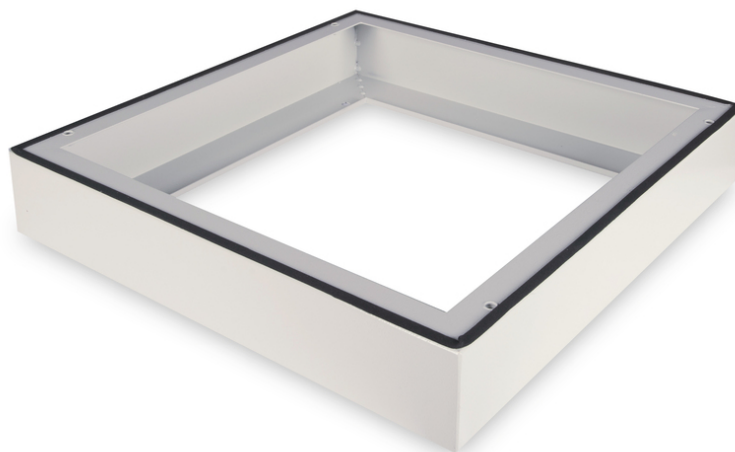

DIGITUS Цоколь для настенного корпуса IP55 — 600x600 мм (ШxГ)

DN-19 PLINTH-6-I-OD
EAN 4016032370512

Plinth for IP55 outdoor wall mounting cabinet 100x600x600 mm, color grey (RAL 7035)

Цоколь для настенного корпуса IP55 размером 483 мм (19") позволяет увеличить высоту на 100 мм и создает место для структурированной раскладки кабеля. Простой монтаж с использованием прилагающихся винтов. Цоколь также имеет уплотнение, обеспечивающее степень защиты IP55. Обеспечивает установку на твердом основании.

- Простая установка между шкафами

- Прочная листовая сталь толщиной 1,5 – 2,0 мм
- Color: light grey, RAL 7035
- Depth: 600 mm
- Width: 600 mm
- For cabinet series: Wall Mounting
- Inch form factor (IEC 60297): 482.6 mm (19")