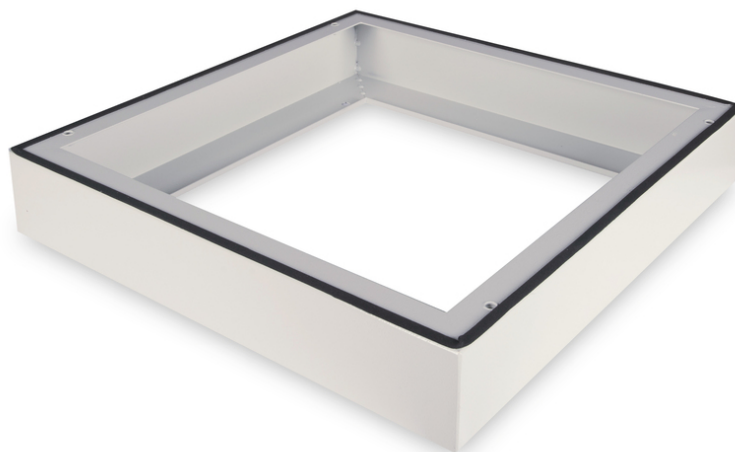

DIGITUS Цоколь для настенного корпуса IP55 — 600x600 мм (ШxГ)

DN-19 PLINTH-6-I-OD
EAN 4016032370512

Plinth for IP55 outdoor wall mounting cabinet 100x600x600 mm, color grey (RAL 7035)

Цоколь для настенного корпуса IP55 размером 483 мм (19") позволяет увеличить высоту на 100 мм и создает место для структурированной раскладки кабеля. Простой монтаж с использованием прилагающихся винтов. Цоколь также имеет уплотнение, обеспечивающее степень защиты IP55. Обеспечивает установку на твердом основании.

- Простая установка между шкафами
- Прочная листовая сталь толщиной 1,5 – 2,0 мм

Attributes

- Color: light grey, RAL 7035
- Depth: 600 mm
- Width: 600 mm
- For cabinet series: Wall Mounting
- Inch form factor (IEC 60297): 482.6 mm (19")