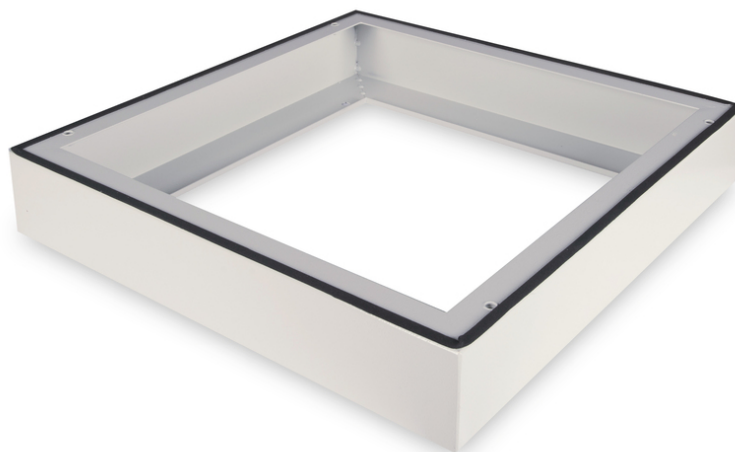

DIGITUS Base para caixa de parede IP55 - 600x600 mm (L x P)

DN-19 PLINTH-6-I-OD
EAN 4016032370512

Plinth for IP55 outdoor wall mounting cabinet 100x600x600 mm, color grey (RAL 7035)

A base para uma caixa de parede de 483 mm (19") IP55 aumenta a altura em 100 mm e providencia área para uma cablagem organizada. A montagem realiza-se em etapas simples com os parafusos juntamente fornecidos. A base está igualmente equipada com um vedante para manter o nível de proteção IP55. Permite a instalação numa fundação pavimentar forte.

- Montagem simples sob armários

- Chapa de aço resistente de 1,5 - 2,0 mm
- Color: light grey, RAL 7035
- Depth: 600 mm
- Width: 600 mm
- For cabinet series: Wall Mounting
- Inch form factor (IEC 60297): 482.6 mm (19")