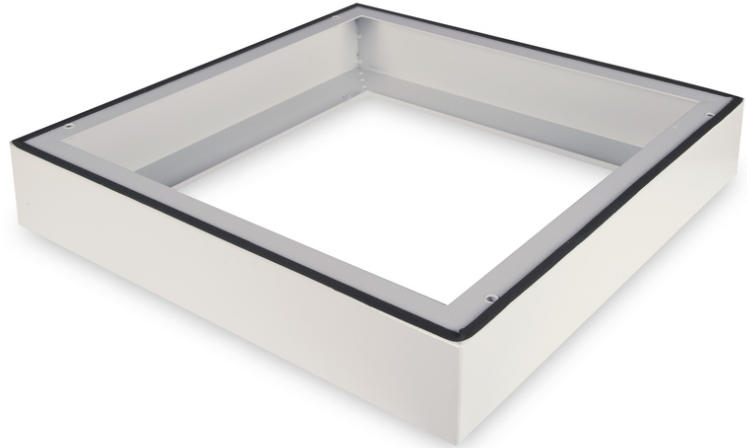

# DIGITUS Base per cassetta da parete, 600x600 mm (LxP)

DN-19 PLINTH-6-I-OD  
EAN 4016032370512

**Base per custodia da parete per esterni IP55 100x600x600 mm, colore grigio (RAL 7035)**

La base per la cassetta da parete di 483 mm (19") IP55 aumenta l'altezza di 100 mm e garantisce spazio per un cablaggio strutturato. L'installazione viene eseguita in pochi semplici passaggi con le viti in dotazione. La base è inoltre dotata di una guarnizione per mantenere il livello di protezione IP55. Consente l'installazione su solide fondamenta.

- facile installazione sotto gli armadi

- Lamiera d'acciaio resistente 1,5 - 2,0 mm
- Colore: grigio chiaro, RAL 7035
- Larghezza: 600 mm
- Profondità: 600 mm
- Fattore di forma in pollici (IEC 60297): 482,6 mm (19")
- Per serie di armadi: Montaggio a parete