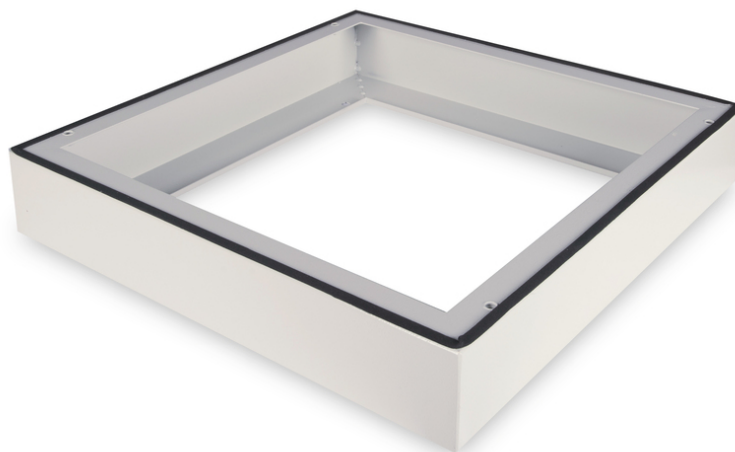

DIGITUS Base per custodia da parete IP55 - 600x600 mm (LxP)

DN-19 PLINTH-6-I-OD
EAN 4016032370512

Base per custodia da parete per esterni IP55 100x600x600 mm, colore grigio (RAL 7035)

La base per le custodie a parete IP55 da 483 mm (19") aumenta l'altezza di 100 mm e offre spazio per il cablaggio strutturato. L'installazione si esegue in semplici passaggi con le viti in dotazione. La base è inoltre dotata di una guarnizione per mantenere il grado di protezione IP55. Consente l'installazione su una solida base a pavimento.

- Installazione semplice sotto i mobili

- Lamiera d'acciaio di 1,5 - 2,0 mm di spessore
- Capacità di carico massima: 1000 kg
- Colore: grigio chiaro, RAL 7035
- Larghezza: 600 mm
- Profondità: 600 mm
- Fattore di forma in pollici (IEC 60297): 482,6 mm (19")
- Per serie di armadi: Montaggio a parete