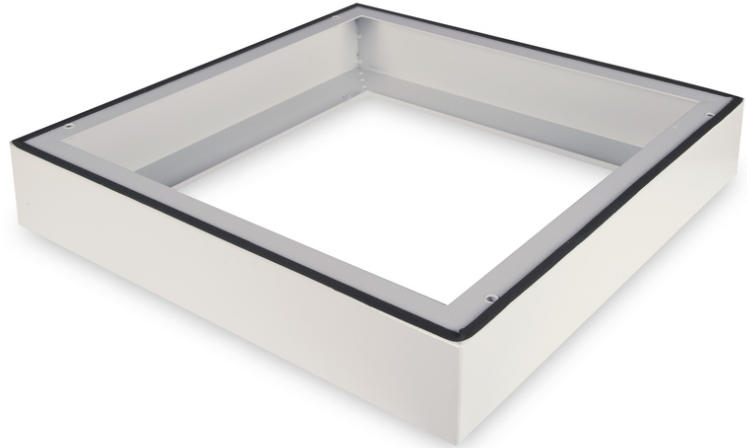

DIGITUS Socle de boîtier mural IP55 - 600 x 600 mm (l x p)

DN-19 PLINTH-6-I-OD
EAN 4016032370512

Socle pour boîtier mural IP55 Outdoor 100x600x600 mm, couleur grise (RAL 7035)

Le socle de boîtier mural IP55 de 483 mm (19 po) augmente la hauteur de 100 mm et offre plus d'espace pour un câblage ordonné. L'installation s'effectue en quelques étapes simples à l'aide des vis fournies. Le socle est également doté d'un joint d'étanchéité pour maintenir le niveau de protection IP55. Permet l'installation sur une fondation solide au sol.

- Facile à installer entre les armoires

- Tôle d'acier solide de 1,5 à 2,0 mm
- Couleur: gris clair, RAL 7035
- Largeur: 600 mm
- Profondeur: 600 mm
- Facteur de forme en pouces (IEC 60297): 482,6 mm (19")
- Pour les armoires de série: Montage mural