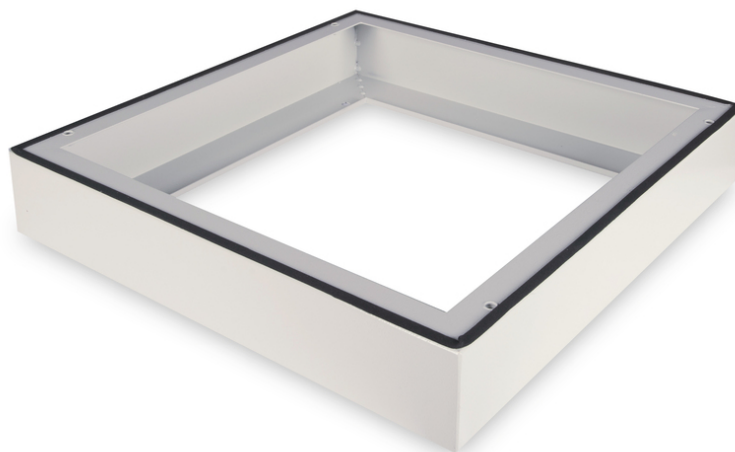

DIGITUS Base para caja mural IP55 - 600x600 mm (AnxPr)

DN-19 PLINTH-6-I-OD
EAN 4016032370512

Base para caja mural de exterior IP55 100x600x600 mm, color gris (RAL 7035)

La base para armarios murales IP55 de 483 mm (19") amplía la altura en 100 mm y proporciona espacio para el cableado estructurado. La instalación se realiza en sencillos pasos con los tornillos incluidos. La base también está equipada con una junta para mantener el grado de protección IP55. Permite la instalación sobre una base sólida.

- Instalación sencilla debajo de los armarios
- Chapa de acero de 1,5 - 2,0 mm de espesor
- Capacidad de carga máxima: 1000 kg

Attributes

- Ancho: 600 mm
- Color: gris claro, RAL 7035
- Profundidad: 600 mm
- Factor de forma pulgadas (IEC 60297): 482,6 mm (19")
- Para series de armarios: Montaje en la pared