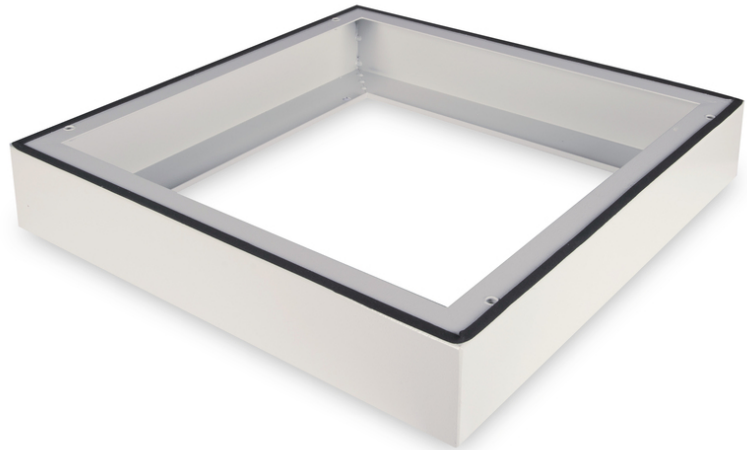

DIGITUS Zócalo para caja de pared IP55; 600 x 600 mm (An x Prof)

DN-19 PLINTH-6-I-OD
EAN 4016032370512

Base para caja mural de exterior IP55 100x600x600 mm, color gris (RAL 7035)

El zócalo para caja de pared de 483 mm (19") IP55 amplía la altura en 100 mm y ofrece espacio para un cableado estructurado. El montaje se realiza siguiendo unos sencillos pasos con los tornillos suministrados. El zócalo está equipado también con una junta de estanqueidad para mantener el grado de protección IP55. Hace posible la instalación en una base de suelo fija

- Fácil de instalar entre los armarios

- Chapa de acero resistente de 1,5 - 2,0 mm
- Ancho: 600 mm
- Color: gris claro, RAL 7035
- Profundidad: 600 mm
- Factor de forma pulgadas (IEC 60297): 482,6 mm (19")
- Para series de armarios: Montaje en la pared