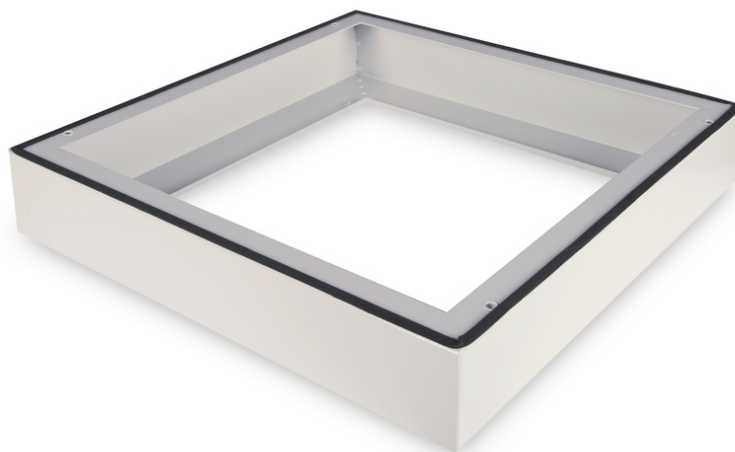

DIGITUS Base para caja mural IP55 - 600x600 mm (AnxPr)

DN-19 PLINTH-6-I-OD
EAN 4016032370512

Base para caja mural de exterior IP55 100x600x600 mm, color gris (RAL 7035)

La base para armarios murales IP55 de 483 mm (19") amplía la altura en 100 mm y proporciona espacio para el cableado estructurado. La instalación se realiza en sencillos pasos con los tornillos incluidos. La base también está equipada con una junta para mantener el grado de protección IP55. Permite la instalación sobre una base sólida.

- Instalación sencilla debajo de los armarios
- Chapa de acero de 1,5 - 2,0 mm de espesor

- Capacidad de carga máxima: 1000 kg
- Ancho: 600 mm
- Color: gris claro, RAL 7035
- Profundidad: 600 mm
- Factor de forma pulgadas (IEC 60297): 482,6 mm (19")
- Para series de armarios: Montaje en la pared