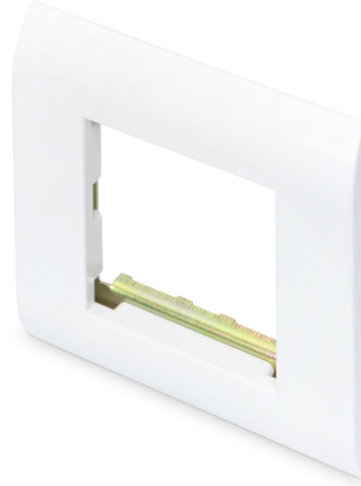

DIGITUS Kapaklar ve ön paneller için 80 x 80 mm çerçeve

DN-93802-5-SH
EAN 4016032367505

80x80 mm frame content: frame, RAL 9003

Bakır ve multimedya keystone jaklar için 80 x 80 mm DIGITUS çerçeve, tüm Fransız yerleşim çerçevelerini ve ön panelleri (22,5 x 45 mm ve 45 x 45 mm) kabul eder.

- Kablo kanalına doğrudan montaj
- Fransız düzenindeki tüm çerçeveleri ve ön panelleri kabul eder
- Boyutlar 80mm x 80mm (dış çerçeve), 45mm x 45mm (iç çerçeve)
- Renk: beyaz

Logistics						
	Number (pcs)	Weight (kg)	Depth (cm)	Width (cm)	Height (cm)	cm ³
Packaging Unit Carton	500	20.00	37.00	53.00	31.00	60,791.00
Packaging Unit Inside	50	2.00	30.00	18.00	9.50	5,130.00
Packaging Unit Single	1	0.04	8.00	8.00	0.80	51.20
Net single without Packaging	1	0.00	0.00	0.00	0.00	0.00