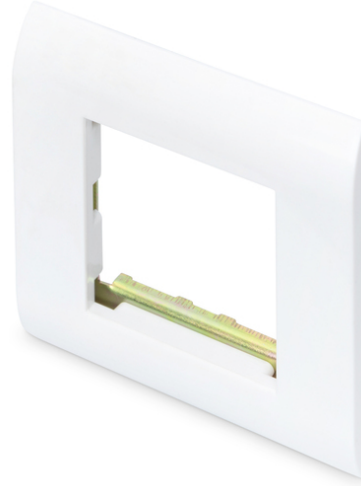

DIGITUS Kapaklar ve ön paneller için 80 x 80 mm çerçeve

DN-93802-5-SH
EAN 4016032367505

80x80 mm frame content: frame, RAL 9003

Bakır ve multimedya keystone jaklar için 80 x 80 mm DIGITUS çerçeve, tüm Fransız yerleşim çerçevelerini ve ön panelleri (22,5 x 45 mm ve 45 x 45 mm) kabul eder.

- Kablo kanalına doğrudan montaj

- Fransız düzenindeki tüm çerçeveleri ve ön panelleri kabul eder
- Boyutlar 80mm x 80mm (dış çerçeve), 45mm x 45mm (iç çerçeve)

Attributes

- Renk: beyaz

Logistics						
	Number (pcs)	Weight (kg)	Depth (cm)	Width (cm)	Height (cm)	cm ³
Packaging Unit Carton	500	20.00	37.00	53.00	31.00	60,791.00
Packaging Unit Inside	50	2.00	30.00	18.00	9.50	5,130.00
Packaging Unit Single	1	0.04	8.00	8.00	0.80	51.20
Net single without Packaging	1	0.00	0.00	0.00	0.00	0.00