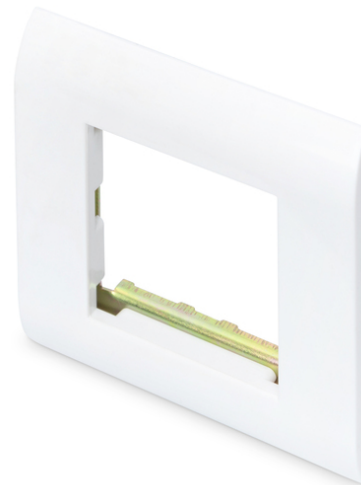

DIGITUS 80 x 80 mm frame voor afdekkappen en voorpanelen

DN-93802-5-SH
 EAN 4016032367505

80x80 mm frame content: frame, RAL 9003

Het DIGITUS frame 80 x 80 mm voor koperen en multimedia keystone jacks accepteert alle Franse layoutbehuizingen en frontpanelen (22,5 x 45 mm en 45 x 45 mm).

- Rechtstreekse montage in het kabelkanaal
- Accepteert alle bezels en frontpanelen in Franse lay-out
- Afmetingen 80mm x 80mm (buitenframe), 45mm x 45mm (binnenframe)
- Kleur: wit

Logistics						
	Number (pcs)	Weight (kg)	Depth (cm)	Width (cm)	Height (cm)	cm ³
Packaging Unit Carton	500	20.00	37.00	53.00	31.00	60,791.00
Packaging Unit Inside	50	2.00	30.00	18.00	9.50	5,130.00
Packaging Unit Single	1	0.04	8.00	8.00	0.80	51.20
Net single without Packaging	1	0.00	0.00	0.00	0.00	0.00