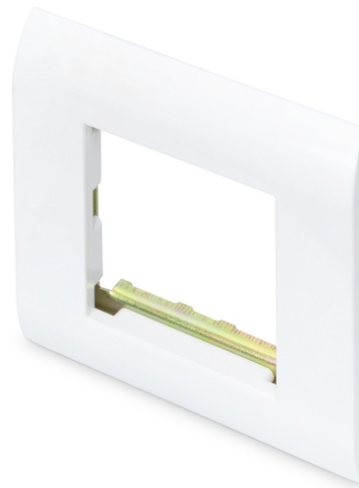

DIGITUS Cadre de 80 x 80mm pour bandeaux et faces avant

DN-93802-5-SH
EAN 4016032367505

80x80 mm frame content: frame, RAL 9003

Le cadre DIGITUS 80 x 80 mm pour les prises Keystone cuivre et multimédia accepte tous les panneaux de mise en page et les panneaux avant français (22,5 x 45 mm et 45 x 45 mm).

- Montage direct dans le chemin de câbles
- Accepte tous les bandeaux et faces avant en layout français
- Dimensions 80mm x 80mm (cadre extérieur), 45mm x 45mm (cadre intérieur)
- Couleur: blanc

Logistics						
	Number (pcs)	Weight (kg)	Depth (cm)	Width (cm)	Height (cm)	cm ³
Packaging Unit Carton	500	20.00	37.00	53.00	31.00	60,791.00
Packaging Unit Inside	50	2.00	30.00	18.00	9.50	5,130.00
Packaging Unit Single	1	0.04	8.00	8.00	0.80	51.20
Net single without Packaging	1	0.00	0.00	0.00	0.00	0.00