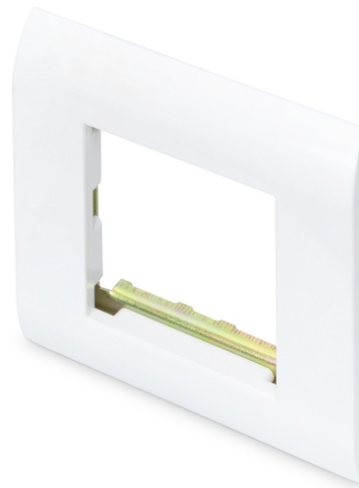

# DIGITUS Cadre de 80 x 80mm pour bandeaux et faces avant

DN-93802-5-SH  
 EAN 4016032367505

**80x80 mm frame content: frame, RAL 9003**

Le cadre DIGITUS 80 x 80 mm pour les prises Keystone cuivre et multimédia accepte tous les panneaux de mise en page et les panneaux avant français (22,5 x 45 mm et 45 x 45 mm).

- Montage direct dans le chemin de câbles
- Accepte tous les bandeaux et faces avant en layout français
- Dimensions 80mm x 80mm (cadre extérieur), 45mm x 45mm (cadre intérieur)
- Couleur: blanc

Logistics						
	Number (pcs)	Weight (kg)	Depth (cm)	Width (cm)	Height (cm)	cm <sup>3</sup>
Packaging Unit Carton	500	20.00	37.00	53.00	31.00	60,791.00
Packaging Unit Inside	50	2.00	30.00	18.00	9.50	5,130.00
Packaging Unit Single	1	0.04	8.00	8.00	0.80	51.20
Net single without Packaging	1	0.00	0.00	0.00	0.00	0.00