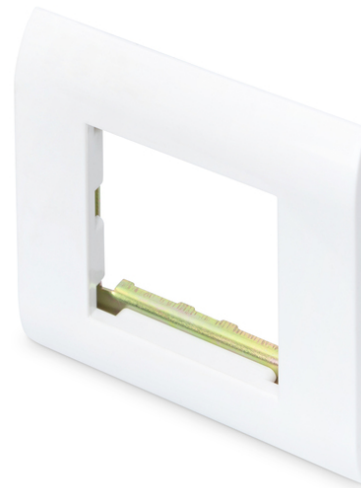

DIGITUS Marco de 80 x 80 mm para tapas y paneles frontales

DN-93802-5-SH
 EAN 4016032367505

80x80 mm frame content: frame, RAL 9003

El marco DIGITUS 80 x 80 mm para tomas Keystone de cobre y multimedia acepta todos los biseles y paneles frontales de disposición francesa (22,5 x 45 mm y 45 x 45 mm).

- Montaje directo en la canaleta de cables

- Acepta todos los biseles y paneles frontales en disposición francesa
- Dimensiones 80 mm x 80 mm (marco exterior), 45 mm x 45 mm (marco interior)
- Color: blanco