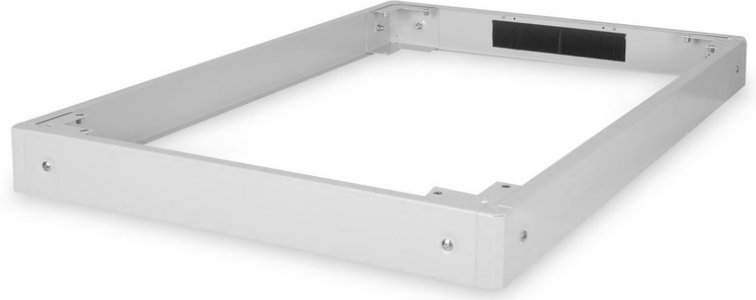

DIGITUS Unique & Dynamic ağ muhafazaları için baza - 800x1200 mm (GxD)

DN-19 PLINTH-8/12-N1
EAN 4016032367093

Benzersiz ağ dolapları ve Dinamik için taban Dolaplar, 100x800x1200 mm, gri

Süpürgelikler DIGITUS'un Unique serisi ve Dynamic Basic serisindeki tüm 483 mm (19") kabinetler için mevcuttur. Yerden yüksekliği 100 mm artırır. İki kaide üst üste monte edilerek 200 mm yükseklik elde edilebilir. İç kısım, fazla kablo uzunluklarını depolamak ve kablo yönetimi için kullanılabilir. Demonte olarak tedarik edilir.

DIGITUS® 483 mm (19") aksesuarları BT altyapısının yüksek talepleri için geliştirilmiştir. Alman kalite standartlarına göre üretilmiştir.

- Dolapların altına basit kurulum

- 1,5 - 2,0 mm kalınlığında çelik sac
- Çıkarılabilir yan paneller
- Kablo girişli ve fırça şeritli arka panel, 300 x 60 mm
- Maksimum yük kapasitesi: 1000 kg
- Derinlik: 1200 mm
- Genişlik: 800 mm
- Renk: açık gri, RAL 7035
- İnc biçim katsayısı (IEC 60297): 482,6 mm (19 inç)
- Kabin serileri için: Benzersiz Ağ, Dinamik Temel