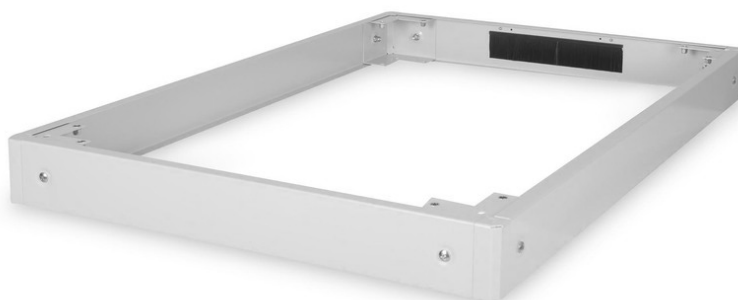

# DIGITUS Sokkel voor Unique netwerk- en Dynamic Basic netwerk- en serverkasten - 800x1200 mm (BxD)

DN-19 PLINTH-8/12-N1  
 EAN 4016032367093

**Basis voor Unieke netwerkbehuizingen & Dynamic Basic Netwerk- en serverkasten, 100x800x1200 mm, grijs**

De sokkels zijn verkrijgbaar voor alle 483 mm(19") kasten van de serie Unique en serie Dynamic Basic van DIGITUS Professional. Verhoogd de bodemruimte met 100 mm. Maximaal twee sokkels kunnen over elkaar worden bevestigd om een hoogte van 200 mm te bereiken. De binnenruimte kan voor opslag van overtollige kabel en voor kabelbeheer worden gebruikt. Wordt ongemonteerd geleverd.

**De DIGITUS® 483 mm (19") accessoires is voor de veeleisende IT-infrastructuur ontwikkeld en werd volgens de Duitse kwaliteitsstandaard gemaakt.**

- Eenvoudige montage onder de kasten
- 1,5 - 2,0 mm sterke staalplaat
- Afneembare zijpanelen
- Achterwand met kabeldoorvoering en borstelrand, 300 x 60 mm
- Breedte: 800 mm
- Diepte: 1200 mm
- Kleur: lichtgrijs, RAL 7035
- Inch vormfactor (IEC 60297): 482,6 mm (19")
- Voor kastserie: Unique Network, Dynamic Basic