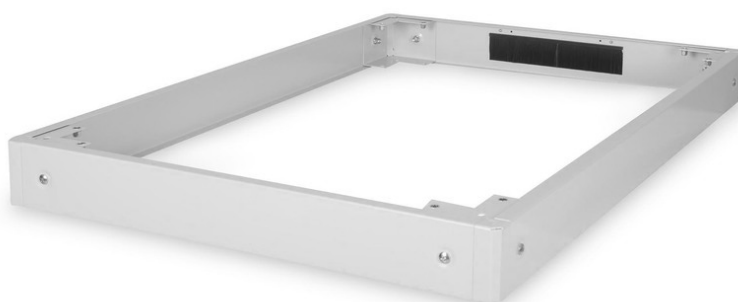

DIGITUS Sokkel voor Unique netwerk- en Dynamic Basic netwerk- en serverkasten - 800x1200 mm (BxD)

DN-19 PLINTH-8/12-N1
 EAN 4016032367093

Basis voor Unieke netwerkbehuizingen & Dynamic Basic Netwerk- en serverkasten, 100x800x1200 mm, grijs

De sokkels zijn verkrijgbaar voor alle 483 mm (19") kasten van de serie Unique en serie Dynamic Basic van DIGITUS Professional. Verhoogd de bodemruimte met 100 mm. Maximaal twee sokkels kunnen over elkaar worden bevestigd om een hoogte van 200 mm te bereiken. De binnenruimte kan voor opslag van overtollige kabel en voor kabelbeheer worden gebruikt. Wordt ongemonteerd geleverd.

De DIGITUS® 483 mm (19") accessoires is voor de veeleisende IT-infrastructuur ontwikkeld en werd volgens de Duitse kwaliteitsstandaard gemaakt.

- Eenvoudige montage onder de kasten
- 1,5 - 2,0 mm sterke staalplaat
- Afneembare zijpanelen
- Achterwand met kabeldoorvoering en borstelrand, 300 x 60 mm
- Breedte: 800 mm
- Diepte: 1200 mm
- Kleur: lichtgrijs, RAL 7035
- Inch vormfactor (IEC 60297): 482,6 mm (19")
- Voor kastserie: Unique Network, Dynamic Basic