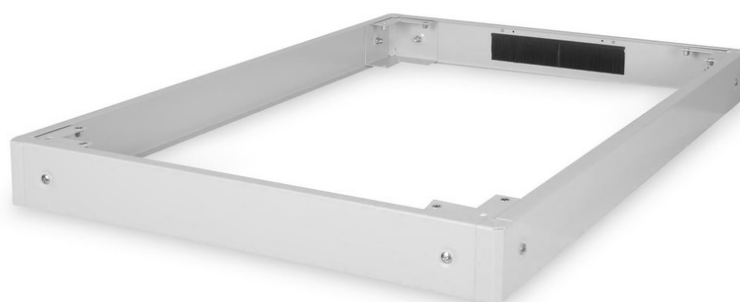

DIGITUS Base per gli armadi del server Unique e per gli armadi del server e di rete Dynamic Basic - 800 x 1200 mm (LxP)

DN-19 PLINTH-8/12-N1
 EAN 4016032367093

Base per armadi di rete Unique e Dynamic Basic Armadi per reti e server, 100x800x1200 mm, grigio

Le prese sono disponibili per tutti gli armadi da 483 mm (19") della Serie Unique così come della serie Dynamic Basic di DIGITUS Professional. Aumento l'altezza da terra di 100 mm. Fino a due basi possono essere fissate una sopra l'altra fino a raggiungere un'altezza di 200 mm. L'interno può essere utilizzato per l'immagazzinamento del cavo in eccesso o per la gestione dei cavi. Consegnato non assemblato.

L'accessorio DIGITUS® da 483 mm (19") è stato progettato per le esigenze elevate delle infrastrutture IT ed è realizzato secondo gli standard della qualità tedesca.

- facile installazione sotto gli armadi
- Lamiera d'acciaio resistente 1,5 - 2,0 mm
- Pannelli laterali rimovibili
- Pannello posteriore con pressacavo e gruppo spazzole, 300 x 60 mm
- Colore: grigio chiaro, RAL 7035
- Larghezza: 800 mm
- Profondità: 1200 mm
- Fattore di forma in pollici (IEC 60297): 482,6 mm (19")
- Per serie di armadi: Rete Unique, Dynamic Basic