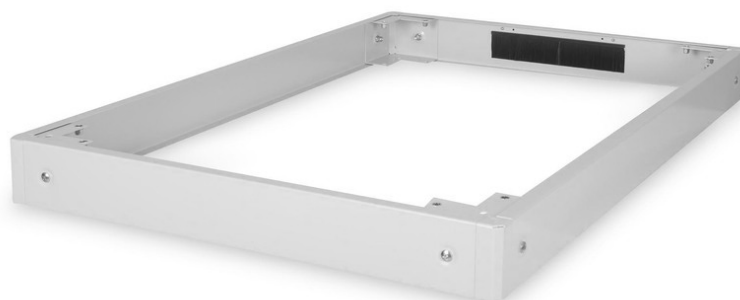

# DIGITUS Pedestal para armarios de red Unique y armarios de red y servidor Dynamic Basic - 800 x 1200 mm (an. x pr.)

DN-19 PLINTH-8/12-N1  
 EAN 4016032367093

### Base para armarios de red Unique y Dynamic Basic Armarios para redes y servidores, 100x800x1200 mm, gris

Los pedestales están disponibles para todos los armarios de 483 mm (19") de la serie Unique y de la serie Dynamic Basic de DIGITUS® Professional. Aumenta la distancia al suelo en 100 mm. Se pueden fijar hasta dos pedestales uno sobre el otro para alcanzar una altura de 200 mm. El interior se puede utilizar para almacenar el exceso de cable y para la gestión de cables. Se envía sin montar.

**El accesorio DIGITUS® de 483 mm (19") está diseñado para las altas exigencias de la infraestructura de TI y se ha fabricado de acuerdo con la norma de calidad alemana.**

- Fácil de instalar entre los armarios

- Chapa de acero resistente de 1,5 - 2,0 mm
- Paneles laterales extraíbles
- Panel lateral posterior con entrada de cables con cepillo, 300 x 60 mm
- Ancho: 800 mm
- Color: gris claro, RAL 7035
- Profundidad: 1200 mm
- Factor de forma pulgadas (IEC 60297): 482,6 mm (19")
- Para series de armarios: Red Unique, Dynamic Basic