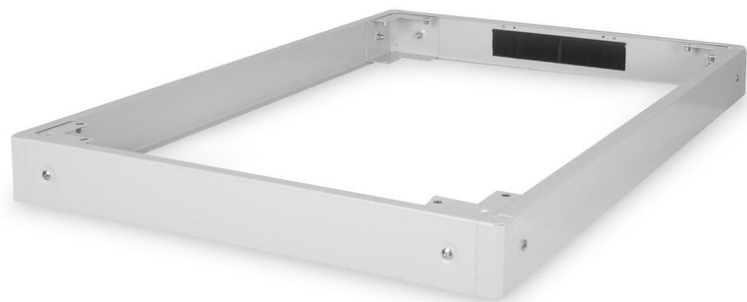

DIGITUS Sockel für Unique Netzwerk- & Dynamic Basic Netzwerk- und Serverschränke - 800x1200 mm (BxT)

DN-19 PLINTH-8/12-N1
EAN 4016032367093

Sockel für Unique Netzwerkschränke & Dynamic Basic Netzwerk- & Serverschränke, 100x800x1200 mm, grau

Die Sockel sind erhältlich für alle 483 mm (19")-Schränke der Unique Serie sowie der Dynamic Basic Serie von DIGITUS Professional. Erhöht die Bodenfreiheit um 100 mm. Bis zu zwei Sockel lassen sich übereinander befestigen um eine Höhe von 200 mm zu erreichen. Der Innenraum kann zur Lagerung von Kabelüberlängen und zum Kabelmanagement genutzt werden. Die Lieferung erfolgt unmontiert.

Das DIGITUS® 483 mm (19")-Zubehör ist für die hohen Anforderungen der IT-Infrastruktur entwickelt, es wird nach deutschen Qualitätsstandard hergestellt.

- Einfache Montage unter den Schränken

- 1,5 - 2,0 mm starkes Stahlblech
- Abnehmbare Seitenblenden
- Rückseitige Blende mit Kabeldurchführung und Bürstenleiste, 300 x 60 mm
- Breite: 800 mm
- Farbe: lichtgrau, RAL 7035
- Tiefe: 1200 mm
- für Schrankserie: Unique Netzwerk, Dynamic Basic
- Zoll Formfaktor (IEC 60297): 482,6 mm (19")