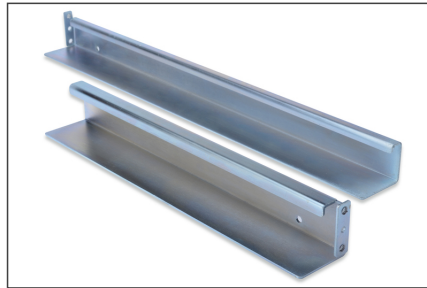

More images:

Safety notes

- Ağ muhafazaları için aksesuar ürününü kurarken ve kullanırken, üreticinin veya aksesuarı kullanmak istediğiniz muhafaza sisteminin ilgili güvenlik talimatlarını dikkate alın.