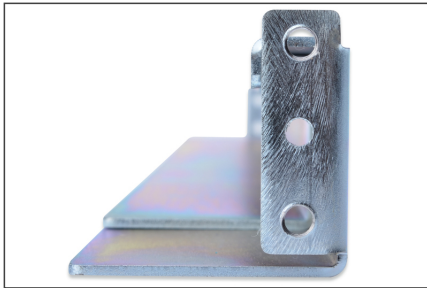

More images:

Safety notes

- Ağ muhafazaları için aksesuar ürününü kurarken ve kullanırken, üreticinin veya aksesuarı kullanmak istediğiniz muhafaza sisteminin ilgili güvenlik talimatlarını dikkate alın.