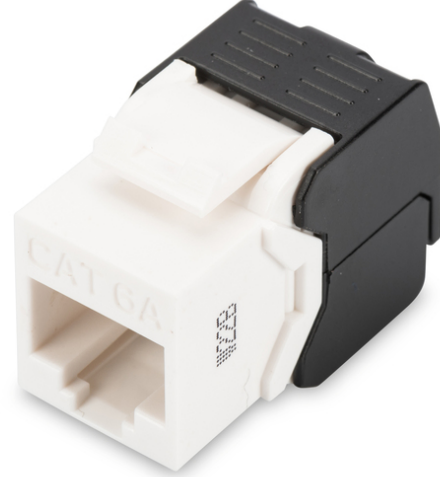

DIGITUS CAT 6A Keystone Modül, korumasız

DN-93606

EAN 4016032366317

CAT 6A Keystone modülü, yalıtımsız aletsiz montaj

DIGITUS®'un "DN-93606" Keystone modülü yalıtımsız olup aletsiz montaj bağlantısı ile ağız için size mükemmel performans ve bağlantı kalitesi sunar. Kompakt tasarımı, 24 adet 483 mm (19") 1U panelinde seri kurulum imkanı sağlar. Kategori 6A/10GBase-T Channel, ANSI/EIA/TIA 568C.2.1:2002, ISO/IEC 11801:2002'ye uygundur.

- Aktarım özelliği: Kategori 6A, sınıf EA
- Kullanım alanları: 500 MHz'ye kadar, 10 GBase-T
- Standartlar: ISO/IEC 11801 2nd Ed., EN 50173-1, EIA/TIA 568-C, 802.3af, 802.3at PoE+
- Genel Özellikler:
- 483 mm (19 inç) kabin montajı için uygundur
- RJ45 konnektörleri, 8P8C
- LSA şeritleriyle kablo kurulumu, EIA/TIA 568 A & B'ye göre renk kodlu
- Hızlı serbest bırakma mandalları ile kablo sabitleme
- Aletsiz montaj bağlantısı
- Teknik özellikler:
- RJ45 soketi malzemesi: ABS UL 94V-0

- Kontak RJ45 soketi: Nikel kaplama fosfor bronz, 0,5 µ altın kaplama kontak
- LSA yalıtım yer değiştirme konnektörü: Krone LSA+, UL 94V-2, galvanizli fosfor bronz
- Devre kartı: FR4, UL 94V-0
- Fiziksel tanım
- Takma gücü: Maksimum 30 N (IEC 60603-7-5)
- Çekme yükü: Soket ve fiş arasında 7,7 kg
- Çalışma sıcaklığı: -20°C ila +70°C (ISO/IEC 11801, EN 50173-1, ANSI/TIA/EIA 568 C)
- Eşleşme döngüsü soketi: ISO/IEC 11801, IEC 60603-7-5 uyarınca > 750
- Klemens: > 200 ISO/IEC 11801, IEC 60603-7-5 uyarınca
- Kablo girişi: 22-26 AWG masif ve damarlı iletken
- İzolasyon direnci: > 500 MOhm
- Kontak direnci: < 20 MiliOhm
- Elektriksel dayanım: 1000 VDC (Kontak/Kontak), 1500 VDC (Kontak/Toprak)
- Kategori: CAT 6A