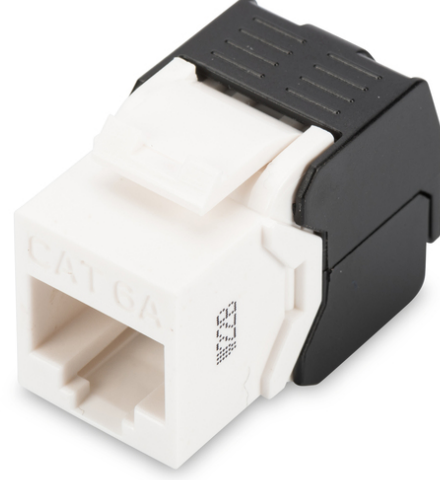

DIGITUS CAT 6A Keystone Modül, korumasız

DN-93606

EAN 4016032366317

CAT 6A Keystone modülü, yalıtımsız aletsiz montaj

DIGITUS®'un "DN-93606" Keystone modülü yalıtımsız olup aletsiz montaj bağlantısı ile ağız için size mükemmel performans ve bağlantı kalitesi sunar. Kompakt tasarımı, 24 adet 483 mm (19") 1U panelinde seri kurulum imkanı sağlar. Kategori 6A/10GBase-T Channel, ANSI/EIA/TIA 568C.2.1:2002, ISO/IEC 11801:2002'ye uygundur.

- Aktarım özelliği: Kategori 6A, sınıf EA
- Kullanım alanları: 500 MHz'ye kadar, 10 GBase-T
- Standartlar: ISO/IEC 11801 2nd Ed., EN 50173-1, EIA/TIA 568-C, 802.3af, 802.3at PoE+
- Genel Özellikler:
- 483 mm (19 inç) kabin montajı için uygundur
- RJ45 konnektörleri, 8P8C
- LSA şeritleriyle kablo kurulumu, EIA/TIA 568 A & B'ye göre renk kodlu
- Hızlı serbest bırakma mandalları ile kablo sabitleme
- Aletsiz montaj bağlantısı
- Teknik özellikler:

- RJ45 soketi malzemesi: ABS UL 94V-0
- Kontak RJ45 soketi: Nikel kaplama fosfor bronz, 0,5 µ altın kaplama kontak
- LSA yalıtım yer değiştirme konnektörü: Krone LSA+, UL 94V-2, galvanizli fosfor bronz
- Devre kartı: FR4, UL 94V-0
- Fiziksel tanım
- Takma gücü: Maksimum 30 N (IEC 60603-7-5)
- Çekme yükü: Soket ve fiş arasında 7,7 kg
- Çalışma sıcaklığı: -20°C ila +70°C (ISO/IEC 11801, EN 50173-1, ANSI/TIA/EIA 568 C)
- Eşleşme döngüsü soketi: ISO/IEC 11801, IEC 60603-7-5 uyarınca > 750
- Klemens: > 200 ISO/IEC 11801, IEC 60603-7-5 uyarınca
- Kablo girişi: 22-26 AWG masif ve damarlı iletken
- İzolasyon direnci: > 500 MOhm
- Kontak direnci: < 20 MiliOhm
- Elektriksel dayanım: 1000 VDC (Kontak/Kontak), 1500 VDC (Kontak/Toprak)