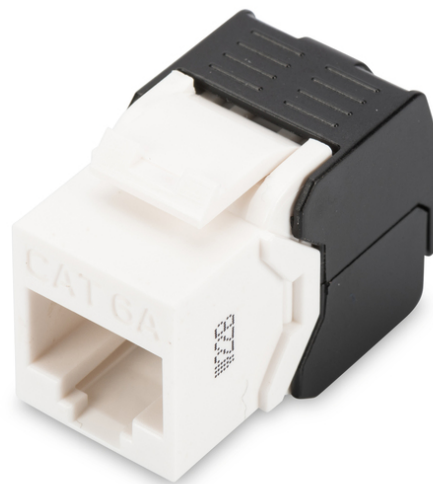

DIGITUS Modulo keystone CAT 6A, non schermato

DN-93606
EAN 4016032366317

Modulo Keystone CAT 6A, schermato montaggio senza attrezzi

Il modulo Keystone "DN-93606" di DIGITUS® non è schermato e offre un'installazione semplice senza attrezzi e delle prestazioni e una qualità eccellenti del collegamento della rete. Il suo design compatto consente una serie di installazione di 24 pezzi su pannelli da 483 mm (19") 1 U. Conforme con la categoria 6A/10GBase-T Channel, ANSI/EIA/TIA 568C.2.1:2002, ISO/IEC 11801:2002.

- Proprietà di trasferimento: Categoria 6A, classe EA
- Campi di applicazione: Fino a 500 MHz, 10GBase-T
- Norme: ISO/IEC 11801 2nd Ed., EN 50173-1, EIA/TIA 568-C, 802.3af, 802.3at PoE+
- Caratteristiche generali:
- Adatto per installazione in armadi da 483 mm (19")
- Prese RJ45, 8P8C
- Installazione del cavo attraverso moduli LSA, codice del colore secondo EIA/TIA 568 A & B
- Fissaggio del cavo attraverso fascette
- Installazione senza attrezzi

- Caratteristiche tecniche:
- Materiale presa RJ45: ABS UL 94V-0
- Contatto presa RJ45: Bronzo fosforoso verniciato, contatto dorato 0,5 µ
- Isolante connettore: Krone LSA+, UL 94V-2, bronzo fosforoso galvanizzato
- Circuito stampato: FR4, UL 94V-0
- Proprietà fisiche:
- Forza di inserimento: 30N max. (IEC 60603-7-5)
- Carico di trazione: 7,7 kg tra presa e spina
- Temperatura di esercizio: -20° C bis +70 °C (ISO/IEC 11801, EN 50173-1, ANSI/TIA/EIA 568 C)
- Ciclo presa: > 750 ai sensi di ISO/IEC 11801, IEC 60603-7-5
- Terminale: > 200 ai sensi di ISO/IEC 11801, IEC 60603-7-5
- Supporto di base: 22-26 AWG conduttore intrecciato e massivo
- Resistenza all'isolamento: > 500 MOhm
- Resistenza del contatto: < 20 MilliOhm
- Rigidità dielettrica: 1000 VDC (contatto/contatto), 1500 VDC (contatto/massa)