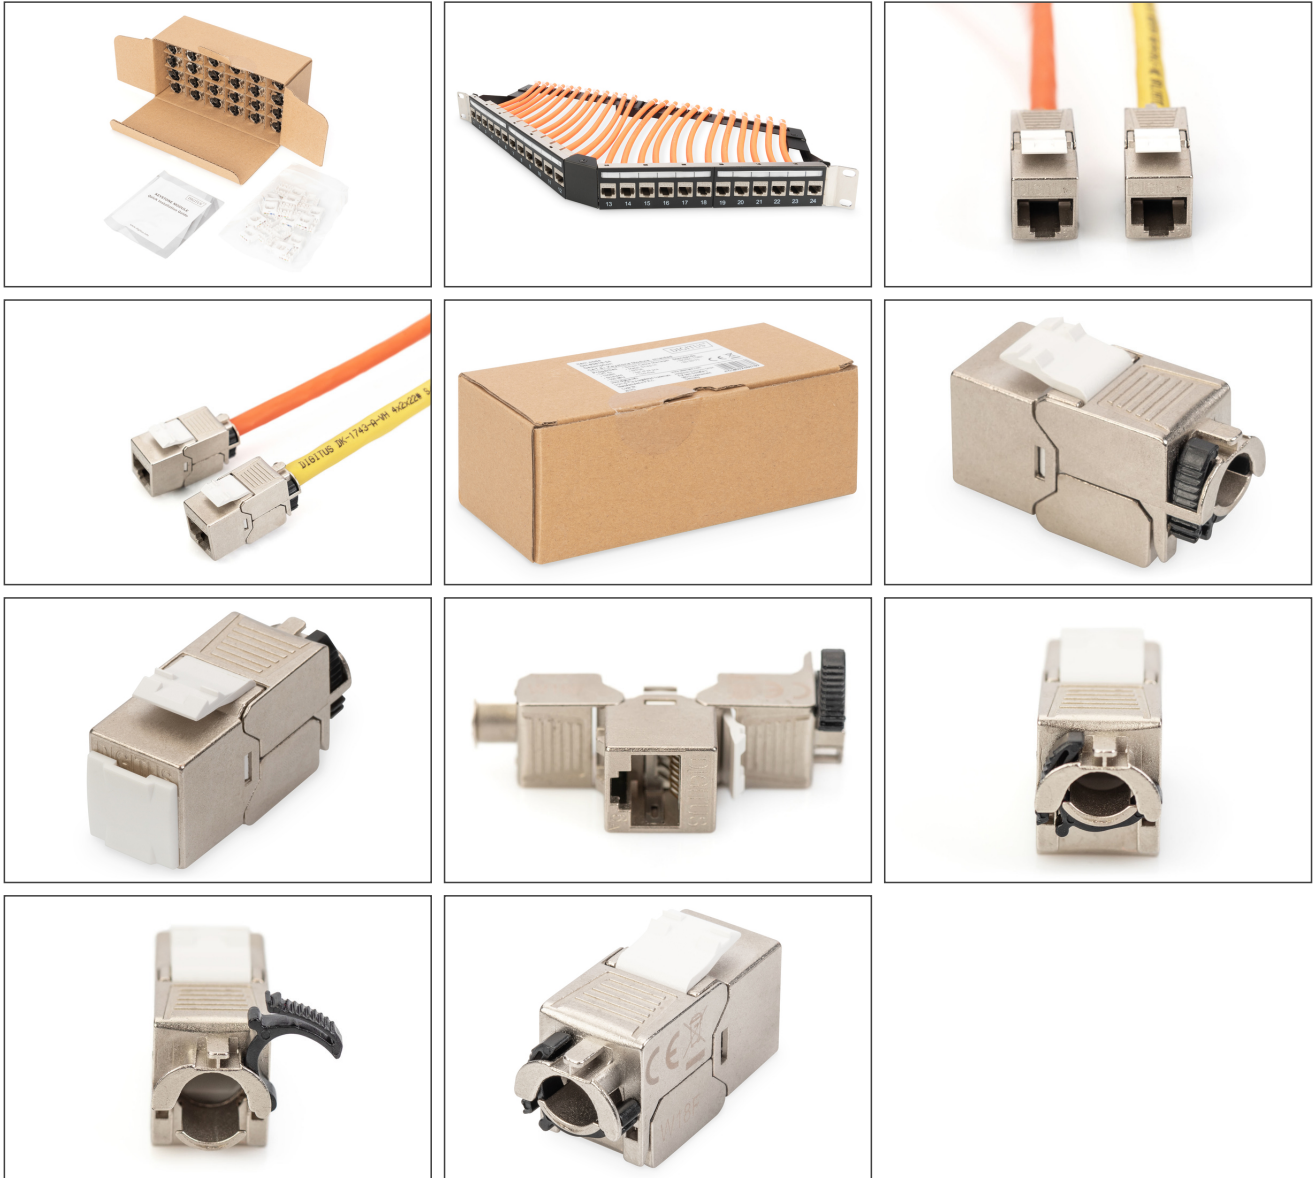

More images:

Safety notes

- Ürünü nemden koruyun
- Ürünü kurarken antistatik şarjdan kaçınin
- Kurulum sırasında ham kablo üreticisinin teknik özelliklerine uyun

EU responsible person

EU based economic operator ensuring the product complies with the required regulations.

ASSMANN Electronic GmbH
Auf dem Schüffel 3
Lüdenscheid, Germany
<https://www.assmann.com>
info@assmann.com