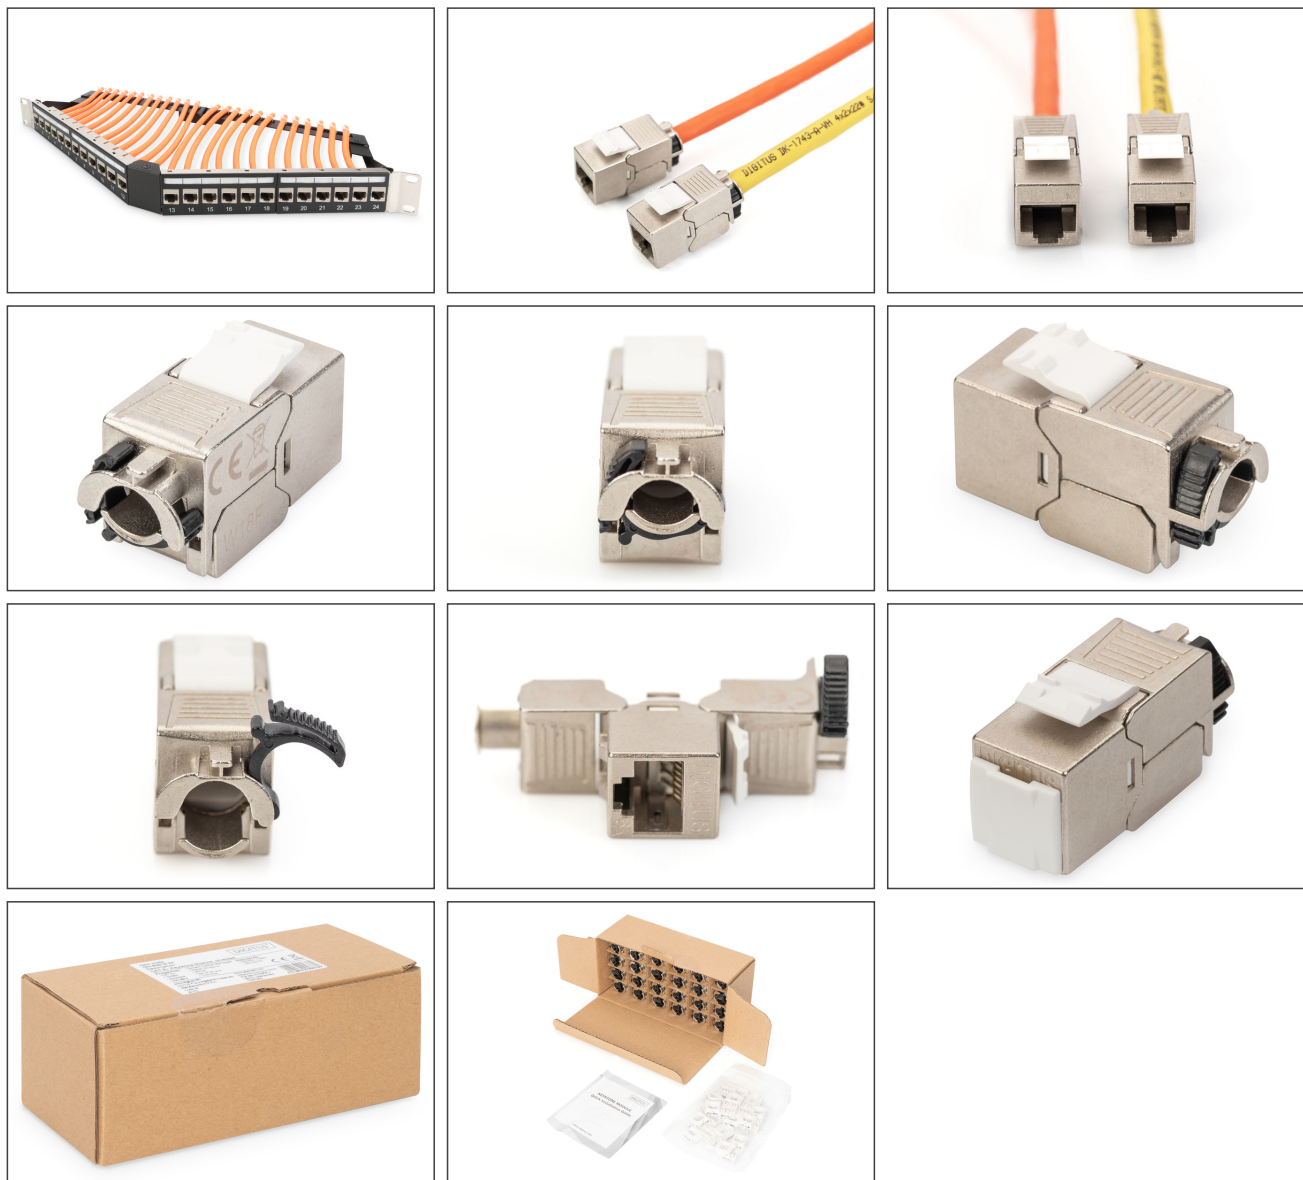

More images:

Safety notes

- Bescherm het product tegen vocht
- Vermijd antistatische oplading bij het installeren van het product
- Neem tijdens de installatie de specificaties van de fabrikant van de ruwe kabel in acht

EU responsible person

EU based economic operator ensuring the product complies with the required regulations.

ASSMANN Electronic GmbH
Auf dem Schüffel 3
Lüdenscheid, Germany
<https://www.assmann.com>
info@assmann.com