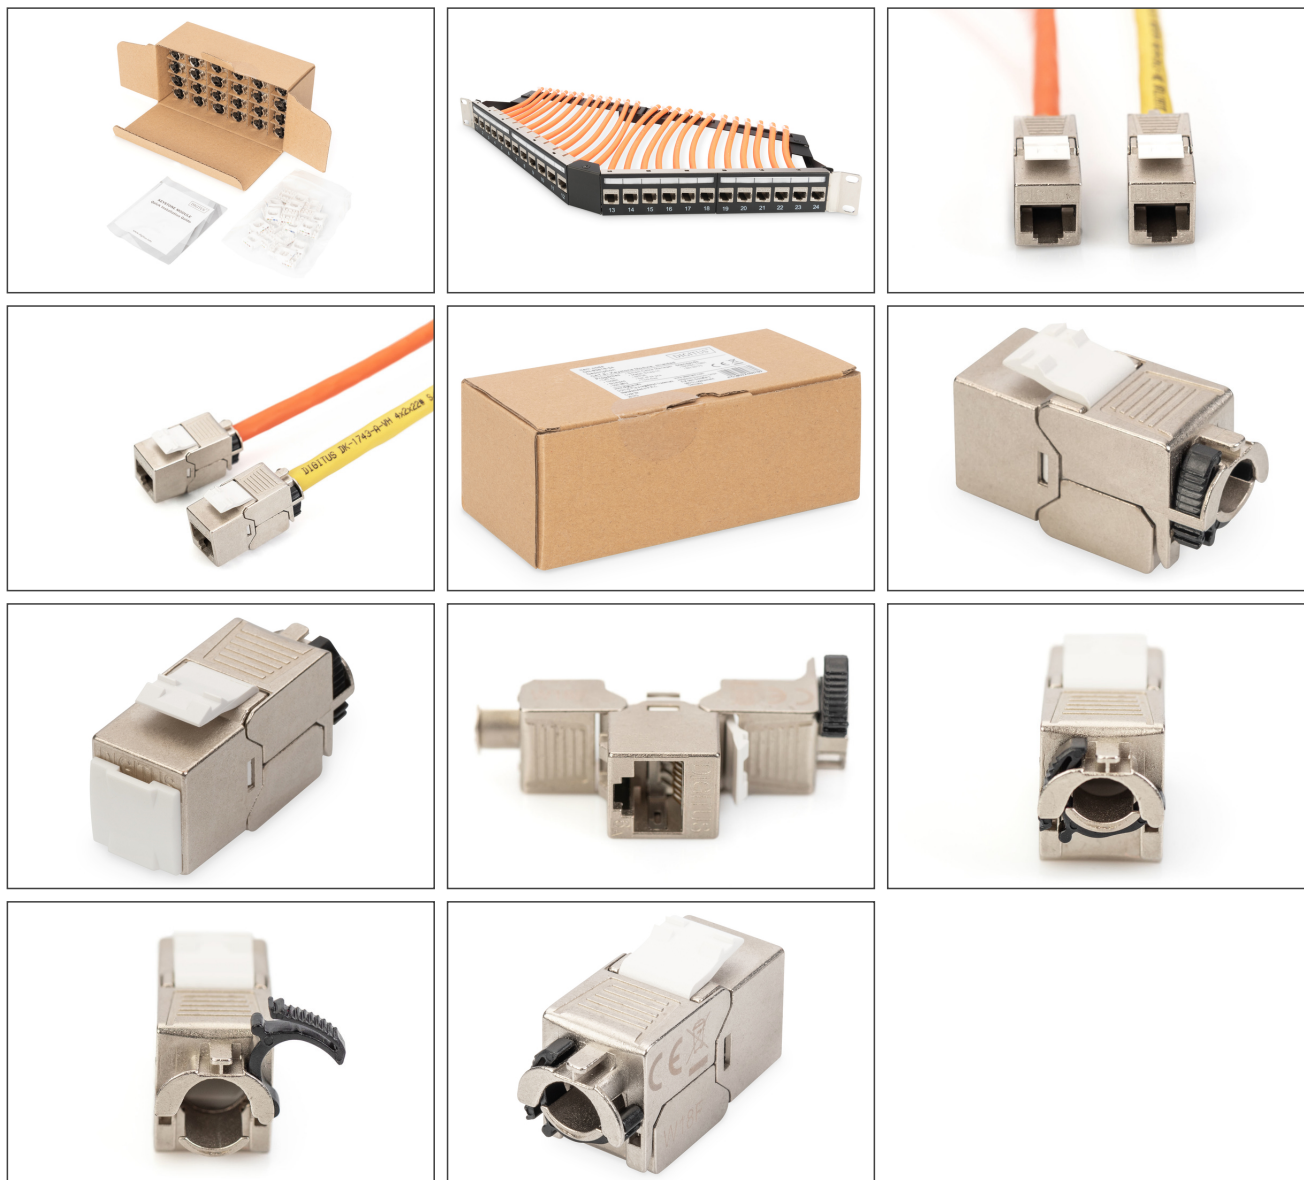

More images:

Safety notes

- Bescherm het product tegen vocht
- Vermijd antistatische oplading bij het installeren van het product
- Neem tijdens de installatie de specificaties van de fabrikant van de ruwe kabel in acht

EU responsible person

EU based economic operator ensuring the product complies with the required regulations.

ASSMANN Electronic GmbH
Auf dem Schüffel 3
Lüdenscheid, Germany
<https://www.assmann.com>
info@assmann.com