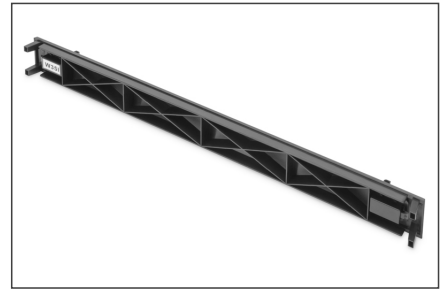

Safety notes

- Neem bij de installatie en het gebruik van het accessoireproduct voor netwerkbehuizingen de respectieve veiligheidsinstructies in acht van de fabrikant of het behuizingssysteem waarin u het accessoire wilt gebruiken.

EU responsible person

EU based economic operator ensuring the product complies with the required regulations.

ASSMANN Electronic GmbH
Auf dem Schüffel 3
Lüdenscheid, Germany
<https://www.assmann.com>
info@assmann.com