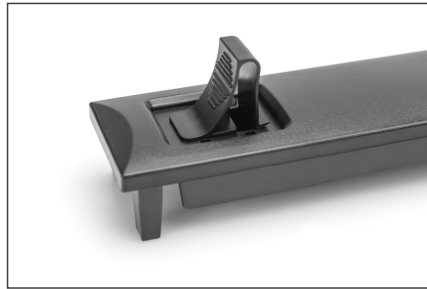

Safety notes

- Neem bij de installatie en het gebruik van het accessoireproduct voor netwerkbehuizingen de respectieve veiligheidsinstructies in acht van de fabrikant of het behuizingssysteem waarin u het accessoire wilt gebruiken.

EU responsible person

EU based economic operator ensuring the product complies with the required regulations.

ASSMANN Electronic GmbH
Auf dem Schüffel 3
Lüdenscheid, Germany
<https://www.assmann.com>
info@assmann.com