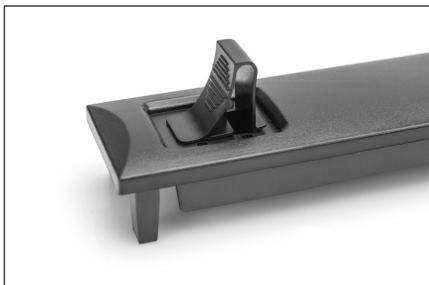

More images: